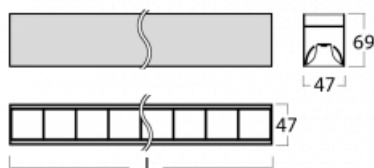

# Lina45

145-5COZ-30GGM/830, S

EPD®

Představte si lineární svítidlo, které dokáže uspokojit všechny vaše potřeby: splní UGR, má vysokou účinnost a sestavíte si ho dle svých přání. A navíc skvěle vypadá.

Lina45 nabízí varianty s opálem, mikroprismou i optickou mřížkou, proto bez problému splní jak UGR pod 19 při světelném toku 4300 lm. Je skvělým řešením pro prostory pro náročné vizuální úkoly, protože v některých variantách splňuje dokonce UGR pod 16. Dosahuje také skvělých hodnot účinnosti až 170 lm/W. Nepřímou složku svícení zabezpečí varianta čirého plexi nebo do šířky svítící difusor (batwing distribution), který vytvoří rovnoměrnější osvětlení stropu.

## Technický výkres

Typ montáže	Závěsné
Typ vyzařování	Přímé
Tvar svítidla	Lineární
Barva svítidla	Stříbrná
Materiál	Hliník
Životnost	L80/B20 50 000 hodin
Záruka	2 roky
Popis svítidla	Svítidlo závěsné
Rozměry	1688 mm × 47 mm × 69 mm
Světelný zdroj	LED MODUL
Druh optiky	Plastová mřížka černá nízké UGR
Světelný tok*	3940 lm
Teplota chromatičnosti	3000 K teplá bílá
Měrný výkon	141 lm/W
MacAdam zdroje	3
Index podání barev	80
UGR max. X=4H Y=8H, ρ=70,50,20	17.2
Příkon svítidla*	28 W
Zapojení svítidla	ON/OFF + 1h nouze
Elektrické napětí	220-240V
Frekvence	50/60Hz