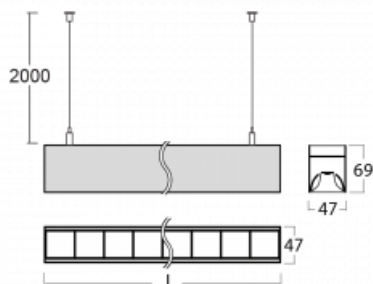

# Lina45

145-5COZ-30GGE/840, S

EPD®

Představte si lineární svítidlo, které dokáže uspokojit všechny vaše potřeby: splní UGR, má vysokou účinnost a sestavíte si ho dle svých přání. A navíc skvěle vypadá.

Lina45 nabízí varianty s opálem, mikroprismou i optickou mřížkou, proto bez problému splní jak UGR pod 19 při světelném toku 4300 lm. Je skvělým řešením pro prostory pro náročné vizuální úkoly, protože v některých variantách splňuje dokonce UGR pod 16. Dosahuje také skvělých hodnot účinnosti až 170 lm/W. Nepřímou složku svícení zabezpečí varianta čírého plexi nebo do šířky svítící difusor (batwing distribution), který vytvoří rovnoměrnější osvětlení stropu.

## Technický výkres

Typ montáže	Závěsné
Typ vyzařování	Přímé
Tvar svítidla	Lineární
Barva svítidla	Stříbrná
Materiál	Hliník
Životnost	L80/B20 50 000 hodin
Záruka	5 let
Popis svítidla	Svítidlo závěsné
Rozměry	1688 mm × 47 mm × 69 mm
Světelný zdroj	LED MODUL
Druh optiky	Plastová mřížka černá nízké UGR
Světelný tok*	4120 lm
Teplota chromatičnosti	4000 K studená bílá
Měrný výkon	147 lm/W
MacAdam zdroje	3
Index podání barev	80
UGR max. X=4H Y=8H, ρ=70,50,20	17.4
Příkon svítidla*	28 W
Zapojení svítidla	ON/OFF
Elektrické napětí	220-240V
Frekvence	50/60Hz