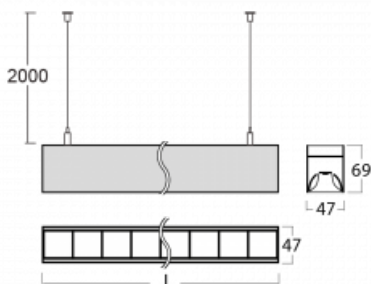

Svítidlo

Lina45

145-5C0Z-30GGE/830, S

EPD®

Představte si lineární svítidlo, které dokáže uspokojit všechny vaše potřeby: splní UGR, má vysokou účinnost a sestavíte si ho dle svých přání. A navíc skvěle vypadá.

Lina45 nabízí varianty s opálem, mikroprismou i optickou mřížkou, proto bez problému splní jak UGR pod 19 při světelném toku 4300 lm. Je skvělým řešením pro prostory pro náročné vizuální úkoly, protože v některých variantách splňuje dokonce UGR pod 16. Dosahuje také skvělých hodnot účinnosti až 170 lm/W. Nepřímou složku svícení zabezpečí varianta čirého plexi nebo do šířky svítící difusor (batwing distribution), který vytvoří rovnoměrnější osvětlení stropu.

Technický výkres

Typ montáže	Závěsné
Typ vyzařování	Přímé
Tvar svítidla	Lineární
Barva svítidla	Stříbrná
Materiál	Hliník
Životnost	L80/B20 50 000 hodin
Záruka	60 měsíců
Popis svítidla	Svítidlo závěsné
Rozměry	1688 mm × 47 mm × 69 mm
Světelný zdroj	LED MODUL
Druh optiky	Plastová mřížka černá nízké UGR
Světelný tok*	3940 lm ± 10 %
Teplota chromatičnosti	3000 K teplá bílá
Měrný výkon	141 lm/W
MacAdam zdroje	3
Index podání barev	80
UGR max. X=4H Y=8H, ρ=70,50,20	17.2
Příkon svítidla	28 W ± 10 %
Zapojení svítidla	Předřadník nestmívatelný
Elektrické napětí	220-240V
Frekvence	50/60Hz