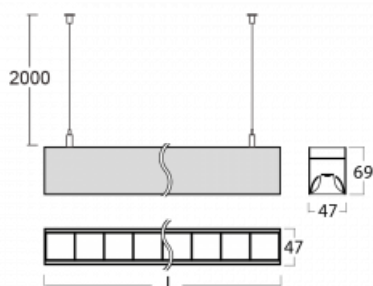

Svítidlo

Lina45

145-5COZ-30GGE/830, B

EPD®

Představte si lineární svítidlo, které dokáže uspokojit všechny vaše potřeby: splní UGR, má vysokou účinnost a sestavíte si ho dle svých přání. A navíc skvěle vypadá.

Lina45 nabízí varianty s opálem, mikroprismou i optickou mřížkou, proto bez problému splní jak UGR pod 19 při světelném toku 4300 lm. Je skvělým řešením pro prostory pro náročné vizuální úkoly, protože v některých variantách splňuje dokonce UGR pod 16. Dosahuje také skvělých hodnot účinnosti až 170 lm/W. Nepřímou složku svícení zabezpečí varianta čirého plexi nebo do šířky svítící difusor (batwing distribution), který vytvoří rovnoměrnější osvětlení stropu.

Technický výkres

Typ montáže	Závěsné
Typ vyzařování	Přímé
Tvar svítidla	Lineární
Barva svítidla	Černá
Materiál	Hliník
Životnost	L80/B20 50 000 hodin
Záruka	5 let
Popis svítidla	Svítidlo závěsné
Rozměry	1688 mm × 47 mm × 69 mm
Světelný zdroj	LED MODUL
Druh optiky	Plastová mřížka černá nízké UGR
Světelný tok*	3940 lm
Teplota chromatičnosti	3000 K teplá bílá
Měrný výkon	141 lm/W
MacAdam zdroje	3
Index podání barev	80
UGR max. X=4H Y=8H, ρ=70,50,20	17.2
Příkon svítidla*	28 W
Zapojení svítidla	ON/OFF
Elektrické napětí	220-240V
Frekvence	50/60Hz