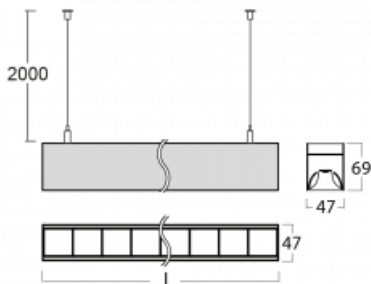

# Lina45

145-5COZ-30GEM3/840, W

EPD®

Představte si lineární svítidlo, které dokáže uspokojit všechny vaše potřeby: splní UGR, má vysokou účinnost a sestavíte si ho dle svých přání. A navíc skvěle vypadá.

Lina45 nabízí varianty s opálem, mikroprismou i optickou mřížkou, proto bez problému splní jak UGR pod 19 při světelném toku 4300 lm. Je skvělým řešením pro prostory pro náročné vizuální úkoly, protože v některých variantách splňuje dokonce UGR pod 16. Dosahuje také skvělých hodnot účinnosti až 170 lm/W. Nepřímou složku svícení zabezpečí varianta čirého plexi nebo do šířky svítící difusor (batwing distribution), který vytvoří rovnoměrnější osvětlení stropu.

## Technický výkres

Typ montáže	Závěsné
Typ vyzařování	Přímé
Tvar svítidla	Lineární
Barva svítidla	Bílá
Materiál	Hliník
Životnost	L80/B20 50 000 hodin
Záruka	2 roky
Popis svítidla	Svítidlo závěsné
Rozměry	1688 mm × 47 mm × 69 mm
Světelný zdroj	LED MODUL
Druh optiky	Plastová mřížka černá nízké UGR
Světelný tok*	3210 lm
Teplota chromatičnosti	4000 K studená bílá
Měrný výkon	152 lm/W
MacAdam zdroje	3
Index podání barev	80
UGR max. X=4H Y=8H, ρ=70,50,20	16.5
Příkon svítidla*	21.1 W
Zapojení svítidla	ON/OFF + 3h nouze
Elektrické napětí	220-240V
Frekvence	50/60Hz