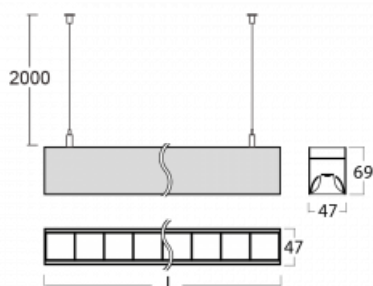

Svítidlo

Lina45

145-5COZ-30GED/830, W

EPD®

Představte si lineární svítidlo, které dokáže uspokojit všechny vaše potřeby: splní UGR, má vysokou účinnost a sestavíte si ho dle svých přání. A navíc skvěle vypadá.

Lina45 nabízí varianty s opálem, mikroprismou i optickou mřížkou, proto bez problému splní jak UGR pod 19 při světelném toku 4300 lm. Je skvělým řešením pro prostory pro náročné vizuální úkoly, protože v některých variantách splňuje dokonce UGR pod 16. Dosahuje také skvělých hodnot účinnosti až 170 lm/W. Nepřímou složku svícení zabezpečí varianta čirého plexi nebo do šířky svítící difusor (batwing distribution), který vytvoří rovnoměrnější osvětlení stropu.

Technický výkres

Typ montáže	Závěsné
Typ vyzařování	Přímé
Tvar svítidla	Lineární
Barva svítidla	Bílá
Materiál	Hliník
Životnost	L80/B20 50 000 hodin
Záruka	60 měsíců
Popis svítidla	Svítidlo závěsné
Rozměry	1688 mm × 47 mm × 69 mm
Světelný zdroj	LED MODUL
Druh optiky	Plastová mřížka černá nízké UGR
Světelný tok	3080 lm ± 10 %
Teplota chromatičnosti	3000 K teplá bílá
Měrný výkon	146 lm/W
MacAdam zdroje	3
Index podání barev	80
UGR max. X=4H Y=8H, ρ=70,50,20	16.4
Příkon svítidla	21.1 W ± 10 %
Zapojení svítidla	Stmívatelné DALI
Elektrické napětí	220-240V
Frekvence	50/60Hz