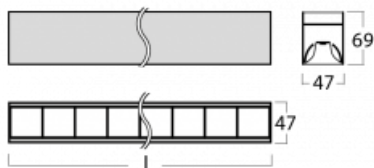

Svítidlo

Lina45

145-5COZ-25GHM3/840, S

EPD®

Představte si lineární svítidlo, které dokáže uspokojit všechny vaše potřeby: splní UGR, má vysokou účinnost a sestavíte si ho dle svých přání. A navíc skvěle vypadá.

Lina45 nabízí varianty s opálem, mikroprismou i optickou mřížkou, proto bez problému splní jak UGR pod 19 při světelném toku 4300 lm. Je skvělým řešením pro prostory pro náročné vizuální úkoly, protože v některých variantách splňuje dokonce UGR pod 16. Dosahuje také skvělých hodnot účinnosti až 170 lm/W. Nepřímou složku svícení zabezpečí varianta čirého plexi nebo do šířky svítící difusor (batwing distribution), který vytvoří rovnoměrnější osvětlení stropu.

Technický výkres

Typ montáže	Závěsné
Typ vyzařování	Přímé
Tvar svítidla	Lineární
Barva svítidla	Stříbrná
Materiál	Hliník
Životnost	L80/B20 50 000 hodin
Záruka	2 roky
Popis svítidla	Svítidlo závěsné
Rozměry	1408 mm × 47 mm × 69 mm
Světelný zdroj	LED MODUL
Druh optiky	Plastová mřížka černá nízké UGR
Světelný tok*	5630 lm
Teplota chromatičnosti	4000 K studená bílá
Měrný výkon	144 lm/W
MacAdam zdroje	3
Index podání barev	80
UGR max. X=4H Y=8H, ρ=70,50,20	19.1
Příkon svítidla*	39.2 W
Zapojení svítidla	ON/OFF + 3h nouze
Elektrické napětí	220-240V
Frekvence	50/60Hz