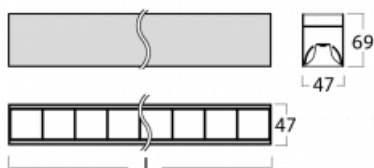

Svítidlo

Lina45

145-5COZ-25GHM3/840, B

EPD®

Představte si lineární svítidlo, které dokáže uspokojit všechny vaše potřeby: splní UGR, má vysokou účinnost a sestavíte si ho dle svých přání. A navíc skvěle vypadá.

Lina45 nabízí varianty s opálem, mikroprismou i optickou mřížkou, proto bez problému splní jak UGR pod 19 při světelném toku 4300 lm. Je skvělým řešením pro prostory pro náročné vizuální úkoly, protože v některých variantách splňuje dokonce UGR pod 16. Dosahuje také skvělých hodnot účinnosti až 170 lm/W. Nepřímou složku svícení zabezpečí varianta čirého plexi nebo do šířky svítící difusor (batwing distribution), který vytvoří rovnoměrnější osvětlení stropu.

Technický výkres

Typ montáže	Závěsné
Typ vyzařování	Přímé
Tvar svítidla	Lineární
Barva svítidla	Černá
Materiál	Hliník
Životnost	L80/B20 50 000 hodin
Záruka	2 roky
Popis svítidla	Svítidlo závěsné
Rozměry	1408 mm × 47 mm × 69 mm
Světelný zdroj	LED MODUL
Druh optiky	Plastová mřížka černá nízké UGR
Světelný tok*	5630 lm
Teplota chromatičnosti	4000 K studená bílá
Měrný výkon	144 lm/W
MacAdam zdroje	3
Index podání barev	80
UGR max. X=4H Y=8H, ρ=70,50,20	19.1
Příkon svítidla*	39.2 W
Zapojení svítidla	ON/OFF + 3h nouze
Elektrické napětí	220-240V
Frekvence	50/60Hz