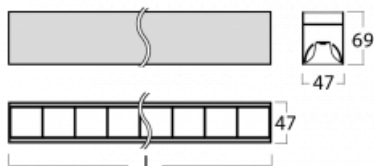

Svítidlo

Lina45

145-5COZ-25GHM/840, W

EPD®

Představte si lineární svítidlo, které dokáže uspokojit všechny vaše potřeby: splní UGR, má vysokou účinnost a sestavíte si ho dle svých přání. A navíc skvěle vypadá.

Lina45 nabízí varianty s opálem, mikroprismou i optickou mřížkou, proto bez problému splní jak UGR pod 19 při světelném toku 4300 lm. Je skvělým řešením pro prostory pro náročné vizuální úkoly, protože v některých variantách splňuje dokonce UGR pod 16. Dosahuje také skvělých hodnot účinnosti až 170 lm/W. Nepřímou složku svícení zabezpečí varianta čirého plexi nebo do šířky svítící difusor (batwing distribution), který vytvoří rovnoměrnější osvětlení stropu.

Technický výkres

Typ montáže	Závěsné
Typ vyzařování	Přímé
Tvar svítidla	Lineární
Barva svítidla	Bílá
Materiál	Hliník
Životnost	L80/B20 50 000 hodin
Záruka	24 měsíců
Popis svítidla	Svítidlo závěsné
Rozměry	1408 mm × 47 mm × 69 mm
Světelný zdroj	LED MODUL
Druh optiky	Plastová mřížka černá nízké UGR
Světelný tok*	5630 lm ± 10 %
Teplota chromatičnosti	4000 K studená bílá
Měrný výkon	144 lm/W
MacAdam zdroje	3
Index podání barev	80
UGR max. X=4H Y=8H, ρ=70,50,20	19.1
Příkon svítidla	39.2 W ± 10 %
Zapojení svítidla	Elektronický předřadník nestmívatelný s 1h nouzí
Elektrické napětí	220-240V
Frekvence	50/60Hz