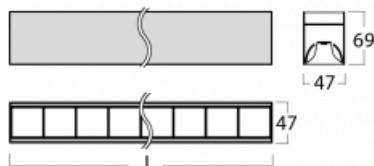

# Lina45

145-5COZ-25GHM/830, B

EPD®

Představte si lineární svítidlo, které dokáže uspokojit všechny vaše potřeby: splní UGR, má vysokou účinnost a sestavíte si ho dle svých přání. A navíc skvěle vypadá.

Lina45 nabízí varianty s opálem, mikroprismou i optickou mřížkou, proto bez problému splní jak UGR pod 19 při světelném toku 4300 lm. Je skvělým řešením pro prostory pro náročné vizuální úkoly, protože v některých variantách splňuje dokonce UGR pod 16. Dosahuje také skvělých hodnot účinnosti až 170 lm/W. Nepřímou složku svícení zabezpečí varianta čirého plexi nebo do šířky svítící difusor (batwing distribution), který vytvoří rovnoměrnější osvětlení stropu.

## Technický výkres

Typ montáže	Závěsné
Typ vyzařování	Přímé
Tvar svítidla	Lineární
Barva svítidla	Černá
Materiál	Hliník
Životnost	L80/B20 50 000 hodin
Záruka	24 měsíců
Popis svítidla	Svítidlo závěsné
Rozměry	1408 mm × 47 mm × 69 mm
Světelný zdroj	LED MODUL
Druh optiky	Plastová mřížka černá nízké UGR
Světelný tok*	5400 lm ± 10 %
Teplota chromatičnosti	3000 K teplá bílá
Měrný výkon	138 lm/W
MacAdam zdroje	3
Index podání barev	80
UGR max. X=4H Y=8H, ρ=70,50,20	18.9
Příkon svítidla	39.2 W ± 10 %
Zapojení svítidla	Elektronický předřadník nestmívatelný s 1h nouzí
Elektrické napětí	220-240V
Frekvence	50/60Hz