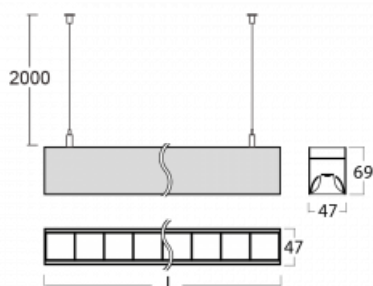

# Lina45

145-5COZ-25GHE/840, B

EPD®

Představte si lineární svítidlo, které dokáže uspokojit všechny vaše potřeby: splní UGR, má vysokou účinnost a sestavíte si ho dle svých přání. A navíc skvěle vypadá.

Lina45 nabízí varianty s opálem, mikroprismou i optickou mřížkou, proto bez problému splní jak UGR pod 19 při světelném toku 4300 lm. Je skvělým řešením pro prostory pro náročné vizuální úkoly, protože v některých variantách splňuje dokonce UGR pod 16. Dosahuje také skvělých hodnot účinnosti až 170 lm/W. Nepřímou složku svícení zabezpečí varianta čírého plexi nebo do šířky svítící difusor (batwing distribution), který vytvoří rovnoměrnější osvětlení stropu.

## Technický výkres

Typ montáže	Závěsné
Typ vyzařování	Přímé
Tvar svítidla	Lineární
Barva svítidla	Černá
Materiál	Hliník
Životnost	L80/B20 50 000 hodin
Záruka	60 měsíců
Popis svítidla	Svítidlo závěsné
Rozměry	1408 mm × 47 mm × 69 mm
Světelný zdroj	LED MODUL
Druh optiky	Plastová mřížka černá nízké UGR
Světelný tok*	5630 lm ± 10 %
Teplota chromatičnosti	4000 K studená bílá
Měrný výkon	144 lm/W
MacAdam zdroje	3
Index podání barev	80
UGR max. X=4H Y=8H, ρ=70,50,20	19.1
Příkon svítidla	39.2 W ± 10 %
Zapojení svítidla	Předřadník nestmívatelný
Elektrické napětí	220-240V
Frekvence	50/60Hz