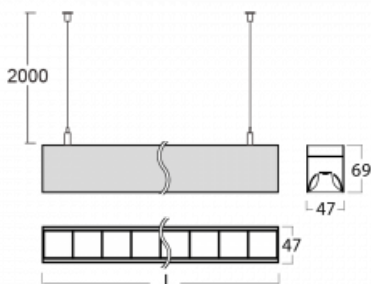

Svítidlo

Lina45

145-5COZ-25GHE/830, S

EPD®

Představte si lineární svítidlo, které dokáže uspokojit všechny vaše potřeby: splní UGR, má vysokou účinnost a sestavíte si ho dle svých přání. A navíc skvěle vypadá.

Lina45 nabízí varianty s opálem, mikroprismou i optickou mřížkou, proto bez problému splní jak UGR pod 19 při světelném toku 4300 lm. Je skvělým řešením pro prostory pro náročné vizuální úkoly, protože v některých variantách splňuje dokonce UGR pod 16. Dosahuje také skvělých hodnot účinnosti až 170 lm/W. Nepřímou složku svícení zabezpečí varianta čirého plexi nebo do šířky svítící difusor (batwing distribution), který vytvoří rovnoměrnější osvětlení stropu.

Technický výkres

Typ montáže	Závěsné
Typ vyzařování	Přímé
Tvar svítidla	Lineární
Barva svítidla	Stříbrná
Materiál	Hliník
Životnost	L80/B20 50 000 hodin
Záruka	60 měsíců
Popis svítidla	Svítidlo závěsné
Rozměry	1408 mm × 47 mm × 69 mm
Světelný zdroj	LED MODUL
Druh optiky	Plastová mřížka černá nízké UGR
Světelný tok*	5400 lm ± 10 %
Teplota chromatičnosti	3000 K teplá bílá
Měrný výkon	138 lm/W
MacAdam zdroje	3
Index podání barev	80
UGR max. X=4H Y=8H, ρ=70,50,20	18.9
Příkon svítidla	39.2 W ± 10 %
Zapojení svítidla	Předřadník nestmívatelný
Elektrické napětí	220-240V
Frekvence	50/60Hz