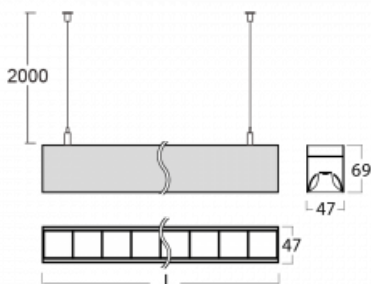

Svítidlo

Lina45

145-5COZ-25GHE/830, S

EPD®

Představte si lineární svítidlo, které dokáže uspokojit všechny vaše potřeby: splní UGR, má vysokou účinnost a sestavíte si ho dle svých přání. A navíc skvěle vypadá.

Lina45 nabízí varianty s opálem, mikroprismou i optickou mřížkou, proto bez problému splní jak UGR pod 19 při světelném toku 4300 lm. Je skvělým řešením pro prostory pro náročné vizuální úkoly, protože v některých variantách splňuje dokonce UGR pod 16. Dosahuje také skvělých hodnot účinnosti až 170 lm/W. Nepřímou složku svícení zabezpečí varianta čirého plexi nebo do šířky svítící difusor (batwing distribution), který vytvoří rovnoměrnější osvětlení stropu.

Technický výkres

Typ montáže	Závěsné
Typ vyzařování	Přímé
Tvar svítidla	Lineární
Barva svítidla	Stříbrná
Materiál	Hliník
Životnost	L80/B20 50 000 hodin
Záruka	5 let
Popis svítidla	Svítidlo závěsné
Rozměry	1408 mm × 47 mm × 69 mm
Světelný zdroj	LED MODUL
Druh optiky	Plastová mřížka černá nízké UGR
Světelný tok*	5400 lm
Teplota chromatičnosti	3000 K teplá bílá
Měrný výkon	138 lm/W
MacAdam zdroje	3
Index podání barev	80
UGR max. X=4H Y=8H, ρ=70,50,20	18.9
Příkon svítidla*	39.2 W
Zapojení svítidla	ON/OFF
Elektrické napětí	220-240V
Frekvence	50/60Hz