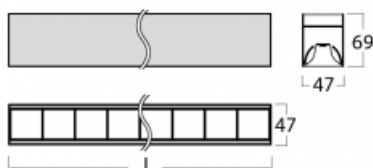

# Lina45

145-5COZ-25GGM3/840, S

EPD®

Představte si lineární svítidlo, které dokáže uspokojit všechny vaše potřeby: splní UGR, má vysokou účinnost a sestavíte si ho dle svých přání. A navíc skvěle vypadá.

Lina45 nabízí varianty s opálem, mikroprismou i optickou mřížkou, proto bez problému splní jak UGR pod 19 při světelném toku 4300 lm. Je skvělým řešením pro prostory pro náročné vizuální úkoly, protože v některých variantách splňuje dokonce UGR pod 16. Dosahuje také skvělých hodnot účinnosti až 170 lm/W. Nepřímou složku svícení zabezpečí varianta čirého plexi nebo do šířky svítící difusor (batwing distribution), který vytvoří rovnoměrnější osvětlení stropu.

## Technický výkres

Typ montáže	Závěsné
Typ vyzařování	Přímé
Tvar svítidla	Lineární
Barva svítidla	Stříbrná
Materiál	Hliník
Životnost	L80/B20 50 000 hodin
Záruka	2 roky
Popis svítidla	Svítidlo závěsné
Rozměry	1408 mm × 47 mm × 69 mm
Světelný zdroj	LED MODUL
Druh optiky	Plastová mřížka černá nízké UGR
Světelný tok*	3430 lm
Teplota chromatičnosti	4000 K studená bílá
Měrný výkon	142 lm/W
MacAdam zdroje	3
Index podání barev	80
UGR max. X=4H Y=8H, ρ=70,50,20	17.4
Příkon svítidla*	24.2 W
Zapojení svítidla	ON/OFF + 3h nouze
Elektrické napětí	220-240V
Frekvence	50/60Hz