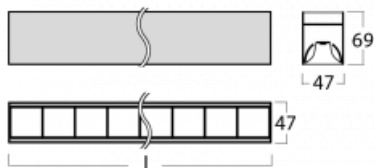

# Lina45

145-5COZ-25GGM3/830, S

EPD®

Představte si lineární svítidlo, které dokáže uspokojit všechny vaše potřeby: splní UGR, má vysokou účinnost a sestavíte si ho dle svých přání. A navíc skvěle vypadá.

Lina45 nabízí varianty s opálem, mikroprismou i optickou mřížkou, proto bez problému splní jak UGR pod 19 při světelném toku 4300 lm. Je skvělým řešením pro prostory pro náročné vizuální úkoly, protože v některých variantách splňuje dokonce UGR pod 16. Dosahuje také skvělých hodnot účinnosti až 170 lm/W. Nepřímou složku svícení zabezpečí varianta čirého plexi nebo do šířky svítící difusor (batwing distribution), který vytvoří rovnoměrnější osvětlení stropu.

## Technický výkres

Typ montáže	Závěsné
Typ vyzařování	Přímé
Tvar svítidla	Lineární
Barva svítidla	Stříbrná
Materiál	Hliník
Životnost	L80/B20 50 000 hodin
Záruka	24 měsíců
Popis svítidla	Svítidlo závěsné
Rozměry	1408 mm × 47 mm × 69 mm
Světelný zdroj	LED MODUL
Druh optiky	Plastová mřížka černá nízké UGR
Světelný tok*	3280 lm ± 10 %
Teplota chromatičnosti	3000 K teplá bílá
Měrný výkon	136 lm/W
MacAdam zdroje	3
Index podání barev	80
UGR max. X=4H Y=8H, ρ=70,50,20	17.2
Příkon svítidla	24.2 W ± 10 %
Zapojení svítidla	Elektronický předřadník nestmívatelný s 3h nouzí
Elektrické napětí	220-240V
Frekvence	50/60Hz