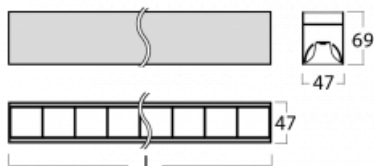

# Lina45

145-5COZ-25GGM/840, W

EPD®

Představte si lineární svítidlo, které dokáže uspokojit všechny vaše potřeby: splní UGR, má vysokou účinnost a sestavíte si ho dle svých přání. A navíc skvěle vypadá.

Lina45 nabízí varianty s opálem, mikroprismou i optickou mřížkou, proto bez problému splní jak UGR pod 19 při světelném toku 4300 lm. Je skvělým řešením pro prostory pro náročné vizuální úkoly, protože v některých variantách splňuje dokonce UGR pod 16. Dosahuje také skvělých hodnot účinnosti až 170 lm/W. Nepřímou složku svícení zabezpečí varianta čirého plexi nebo do šířky svítící difusor (batwing distribution), který vytvoří rovnoměrnější osvětlení stropu.

## Technický výkres

Typ montáže	Závěsné
Typ vyzařování	Přímé
Tvar svítidla	Lineární
Barva svítidla	Bílá
Materiál	Hliník
Životnost	L80/B20 50 000 hodin
Záruka	24 měsíců
Popis svítidla	Svítidlo závěsné
Rozměry	1408 mm × 47 mm × 69 mm
Světelný zdroj	LED MODUL
Druh optiky	Plastová mřížka černá nízké UGR
Světelný tok*	3430 lm ± 10 %
Teplota chromatičnosti	4000 K studená bílá
Měrný výkon	142 lm/W
MacAdam zdroje	3
Index podání barev	80
UGR max. X=4H Y=8H, ρ=70,50,20	17.4
Příkon svítidla	24.2 W ± 10 %
Zapojení svítidla	Elektronický předřadník nestmívatelný s 1h nouzí
Elektrické napětí	220-240V
Frekvence	50/60Hz