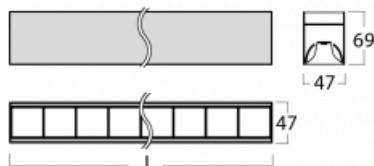

Svítidlo

Lina45

145-5COZ-25GGM/840, S

EPD®

Představte si lineární svítidlo, které dokáže uspokojit všechny vaše potřeby: splní UGR, má vysokou účinnost a sestavíte si ho dle svých přání. A navíc skvěle vypadá.

Lina45 nabízí varianty s opálem, mikroprismou i optickou mřížkou, proto bez problému splní jak UGR pod 19 při světelném toku 4300 lm. Je skvělým řešením pro prostory pro náročné vizuální úkoly, protože v některých variantách splňuje dokonce UGR pod 16. Dosahuje také skvělých hodnot účinnosti až 170 lm/W. Nepřímou složku svícení zabezpečí varianta čirého plexi nebo do šířky svítící difusor (batwing distribution), který vytvoří rovnoměrnější osvětlení stropu.

Technický výkres

Typ montáže	Závěsné
Typ vyzařování	Přímé
Tvar svítidla	Lineární
Barva svítidla	Stříbrná
Materiál	Hliník
Životnost	L80/B20 50 000 hodin
Záruka	2 roky
Popis svítidla	Svítidlo závěsné
Rozměry	1408 mm × 47 mm × 69 mm
Světelný zdroj	LED MODUL
Druh optiky	Plastová mřížka černá nízké UGR
Světelný tok*	3430 lm
Teplota chromatičnosti	4000 K studená bílá
Měrný výkon	142 lm/W
MacAdam zdroje	3
Index podání barev	80
UGR max. X=4H Y=8H, ρ=70,50,20	17.4
Příkon svítidla*	24.2 W
Zapojení svítidla	ON/OFF + 1h nouze
Elektrické napětí	220-240V
Frekvence	50/60Hz