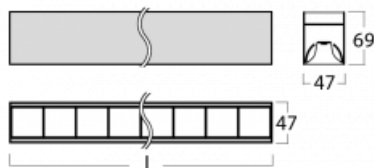

Svítidlo

Lina45

145-5COZ-25GGM/830, W

EPD®

Představte si lineární svítidlo, které dokáže uspokojit všechny vaše potřeby: splní UGR, má vysokou účinnost a sestavíte si ho dle svých přání. A navíc skvěle vypadá.

Lina45 nabízí varianty s opálem, mikroprismou i optickou mřížkou, proto bez problému splní jak UGR pod 19 při světelném toku 4300 lm. Je skvělým řešením pro prostory pro náročné vizuální úkoly, protože v některých variantách splňuje dokonce UGR pod 16. Dosahuje také skvělých hodnot účinnosti až 170 lm/W. Nepřímou složku svícení zabezpečí varianta čirého plexi nebo do šířky svítící difusor (batwing distribution), který vytvoří rovnoměrnější osvětlení stropu.

Technický výkres

Typ montáže	Závěsné
Typ vyzařování	Přímé
Tvar svítidla	Lineární
Barva svítidla	Bílá
Materiál	Hliník
Životnost	L80/B20 50 000 hodin
Záruka	24 měsíců
Popis svítidla	Svítidlo závěsné
Rozměry	1408 mm × 47 mm × 69 mm
Světelný zdroj	LED MODUL
Druh optiky	Plastová mřížka černá nízké UGR
Světelný tok*	3280 lm ± 10 %
Teplota chromatičnosti	3000 K teplá bílá
Měrný výkon	136 lm/W
MacAdam zdroje	3
Index podání barev	80
UGR max. X=4H Y=8H, ρ=70,50,20	17.2
Příkon svítidla	24.2 W ± 10 %
Zapojení svítidla	Elektronický předřadník nestmívatelný s 1h nouzí
Elektrické napětí	220-240V
Frekvence	50/60Hz