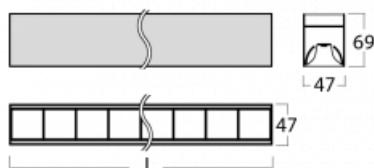

# Lina45

145-5COZ-25GGM/830, B

EPD®

Představte si lineární svítidlo, které dokáže uspokojit všechny vaše potřeby: splní UGR, má vysokou účinnost a sestavíte si ho dle svých přání. A navíc skvěle vypadá.

Lina45 nabízí varianty s opálem, mikroprismou i optickou mřížkou, proto bez problému splní jak UGR pod 19 při světelném toku 4300 lm. Je skvělým řešením pro prostory pro náročné vizuální úkoly, protože v některých variantách splňuje dokonce UGR pod 16. Dosahuje také skvělých hodnot účinnosti až 170 lm/W. Nepřímou složku svícení zabezpečí varianta čirého plexi nebo do šířky svítící difusor (batwing distribution), který vytvoří rovnoměrnější osvětlení stropu.

## Technický výkres

Typ montáže	Závěsné
Typ vyzařování	Přímé
Tvar svítidla	Lineární
Barva svítidla	Černá
Materiál	Hliník
Životnost	L80/B20 50 000 hodin
Záruka	2 roky
Popis svítidla	Svítidlo závěsné
Rozměry	1408 mm × 47 mm × 69 mm
Světelný zdroj	LED MODUL
Druh optiky	Plastová mřížka černá nízké UGR
Světelný tok*	3280 lm
Teplota chromatičnosti	3000 K teplá bílá
Měrný výkon	136 lm/W
MacAdam zdroje	3
Index podání barev	80
UGR max. X=4H Y=8H, ρ=70,50,20	17.2
Příkon svítidla*	24.2 W
Zapojení svítidla	ON/OFF + 1h nouze
Elektrické napětí	220-240V
Frekvence	50/60Hz