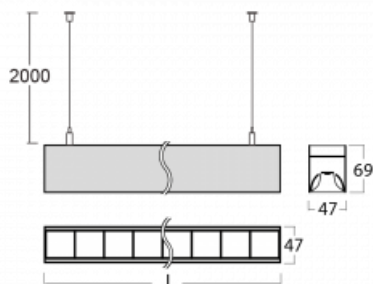

Svítidlo

Lina45

145-5COZ-25GGE/840, S

EPD®

Představte si lineární svítidlo, které dokáže uspokojit všechny vaše potřeby: splní UGR, má vysokou účinnost a sestavíte si ho dle svých přání. A navíc skvěle vypadá.

Lina45 nabízí varianty s opálem, mikroprismou i optickou mřížkou, proto bez problému splní jak UGR pod 19 při světelném toku 4300 lm. Je skvělým řešením pro prostory pro náročné vizuální úkoly, protože v některých variantách splňuje dokonce UGR pod 16. Dosahuje také skvělých hodnot účinnosti až 170 lm/W. Nepřímou složku svícení zabezpečí varianta čirého plexi nebo do šířky svítící difusor (batwing distribution), který vytvoří rovnoměrnější osvětlení stropu.

Technický výkres

Typ montáže	Závěsné
Typ vyzařování	Přímé
Tvar svítidla	Lineární
Barva svítidla	Stříbrná
Materiál	Hliník
Životnost	L80/B20 50 000 hodin
Záruka	60 měsíců
Popis svítidla	Svítidlo závěsné
Rozměry	1408 mm × 47 mm × 69 mm
Hmotnost	3.7 kg
Světelný zdroj	LED MODUL
Druh optiky	Plastová mřížka černá nízké UGR
Světelný tok*	3430 lm ± 10 %
Teplota chromatičnosti	4000 K studená bílá
Měrný výkon	142 lm/W
MacAdam zdroje	3
Index podání barev	80
UGR max. X=4H Y=8H, ρ=70,50,20	17.4
Příkon svítidla	24.2 W ± 10 %
Zapojení svítidla	Předřadník nestmívatelný
Elektrické napětí	220-240V
Frekvence	50/60Hz