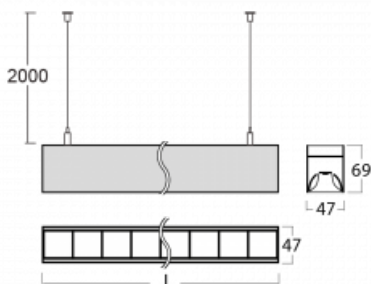

Svítidlo

Lina45

145-5COZ-25GGE/830, W

EPD®

Představte si lineární svítidlo, které dokáže uspokojit všechny vaše potřeby: splní UGR, má vysokou účinnost a sestavíte si ho dle svých přání. A navíc skvěle vypadá.

Lina45 nabízí varianty s opálem, mikroprismou i optickou mřížkou, proto bez problému splní jak UGR pod 19 při světelném toku 4300 lm. Je skvělým řešením pro prostory pro náročné vizuální úkoly, protože v některých variantách splňuje dokonce UGR pod 16. Dosahuje také skvělých hodnot účinnosti až 170 lm/W. Nepřímou složku svícení zabezpečí varianta čirého plexi nebo do šířky svítící difusor (batwing distribution), který vytvoří rovnoměrnější osvětlení stropu.

Technický výkres

Typ montáže	Závěsné
Typ vyzařování	Přímé
Tvar svítidla	Lineární
Barva svítidla	Bílá
Materiál	Hliník
Životnost	L80/B20 50 000 hodin
Záruka	5 let
Popis svítidla	Svítidlo závěsné
Rozměry	1408 mm × 47 mm × 69 mm
Světelný zdroj	LED MODUL
Druh optiky	Plastová mřížka černá nízké UGR
Světelný tok*	3280 lm
Teplota chromatičnosti	3000 K teplá bílá
Měrný výkon	136 lm/W
MacAdam zdroje	3
Index podání barev	80
UGR max. X=4H Y=8H, ρ=70,50,20	17.2
Příkon svítidla*	24.2 W
Zapojení svítidla	ON/OFF
Elektrické napětí	220-240V
Frekvence	50/60Hz