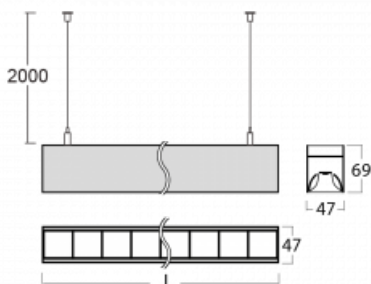

Svítidlo

Lina45

145-5COZ-25GGD/840, W

EPD®

Představte si lineární svítidlo, které dokáže uspokojit všechny vaše potřeby: splní UGR, má vysokou účinnost a sestavíte si ho dle svých přání. A navíc skvěle vypadá.

Lina45 nabízí varianty s opálem, mikroprismou i optickou mřížkou, proto bez problému splní jak UGR pod 19 při světelném toku 4300 lm. Je skvělým řešením pro prostory pro náročné vizuální úkoly, protože v některých variantách splňuje dokonce UGR pod 16. Dosahuje také skvělých hodnot účinnosti až 170 lm/W. Nepřímou složku svícení zabezpečí varianta čirého plexi nebo do šířky svítící difusor (batwing distribution), který vytvoří rovnoměrnější osvětlení stropu.

Technický výkres

Typ montáže	Závěsné
Typ vyzařování	Přímé
Tvar svítidla	Lineární
Barva svítidla	Bílá
Materiál	Hliník
Životnost	L80/B20 50 000 hodin
Záruka	5 let
Popis svítidla	Svítidlo závěsné
Rozměry	1408 mm × 47 mm × 69 mm
Hmotnost	3.8 kg
Světelný zdroj	LED MODUL
Druh optiky	Plastová mřížka černá nízké UGR
Světelný tok*	3430 lm
Teplota chromatičnosti	4000 K studená bílá
Měrný výkon	142 lm/W
MacAdam zdroje	3
Index podání barev	80
UGR max. X=4H Y=8H, ρ=70,50,20	17.4
Příkon svítidla*	24.2 W
Zapojení svítidla	DALI
Elektrické napětí	220-240V
Frekvence	50/60Hz