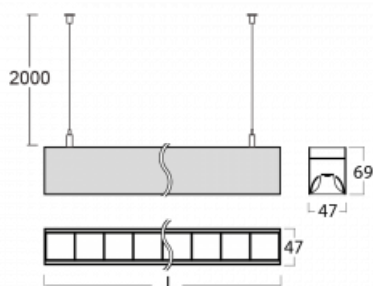

Svítidlo

Lina45

145-5COZ-25GGD/830, W

EPD®

Představte si lineární svítidlo, které dokáže uspokojit všechny vaše potřeby: splní UGR, má vysokou účinnost a sestavíte si ho dle svých přání. A navíc skvěle vypadá.

Lina45 nabízí varianty s opálem, mikroprismou i optickou mřížkou, proto bez problému splní jak UGR pod 19 při světelném toku 4300 lm. Je skvělým řešením pro prostory pro náročné vizuální úkoly, protože v některých variantách splňuje dokonce UGR pod 16. Dosahuje také skvělých hodnot účinnosti až 170 lm/W. Nepřímou složku svícení zabezpečí varianta čirého plexi nebo do šířky svítící difusor (batwing distribution), který vytvoří rovnoměrnější osvětlení stropu.

Technický výkres

Typ montáže	Závěsné
Typ vyzařování	Přímé
Tvar svítidla	Lineární
Barva svítidla	Bílá
Materiál	Hliník
Životnost	L80/B20 50 000 hodin
Záruka	60 měsíců
Popis svítidla	Svítidlo závěsné
Rozměry	1408 mm × 47 mm × 69 mm
Světelný zdroj	LED MODUL
Druh optiky	Plastová mřížka černá nízké UGR
Světelný tok*	3280 lm ± 10 %
Teplota chromatičnosti	3000 K teplá bílá
Měrný výkon	136 lm/W
MacAdam zdroje	3
Index podání barev	80
UGR max. X=4H Y=8H, ρ=70,50,20	17.2
Příkon svítidla	24.2 W ± 10 %
Zapojení svítidla	Stmívatelné DALI
Elektrické napětí	220-240V
Frekvence	50/60Hz