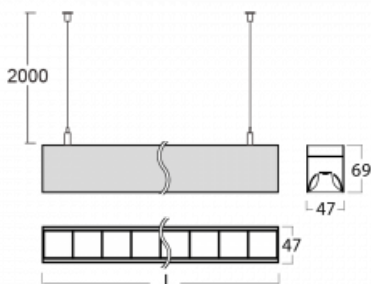

Svítidlo

Lina45

145-5COZ-25GEM3/840, S

EPD®

Představte si lineární svítidlo, které dokáže uspokojit všechny vaše potřeby: splní UGR, má vysokou účinnost a sestavíte si ho dle svých přání. A navíc skvěle vypadá.

Lina45 nabízí varianty s opálem, mikroprismou i optickou mřížkou, proto bez problému splní jak UGR pod 19 při světelném toku 4300 lm. Je skvělým řešením pro prostory pro náročné vizuální úkoly, protože v některých variantách splňuje dokonce UGR pod 16. Dosahuje také skvělých hodnot účinnosti až 170 lm/W. Nepřímou složku svícení zabezpečí varianta čirého plexi nebo do šířky svítící difusor (batwing distribution), který vytvoří rovnoměrnější osvětlení stropu.

Technický výkres

Typ montáže	Závěsné
Typ vyzařování	Přímé
Tvar svítidla	Lineární
Barva svítidla	Stříbrná
Materiál	Hliník
Životnost	L80/B20 50 000 hodin
Záruka	2 roky
Popis svítidla	Svítidlo závěsné
Rozměry	1408 mm × 47 mm × 69 mm
Světelný zdroj	LED MODUL
Druh optiky	Plastová mřížka černá nízké UGR
Světelný tok*	2680 lm
Teplota chromatičnosti	4000 K studená bílá
Měrný výkon	149 lm/W
MacAdam zdroje	3
Index podání barev	80
UGR max. X=4H Y=8H, ρ=70,50,20	16.5
Příkon svítidla*	18 W
Zapojení svítidla	ON/OFF + 3h nouze
Elektrické napětí	220-240V
Frekvence	50/60Hz