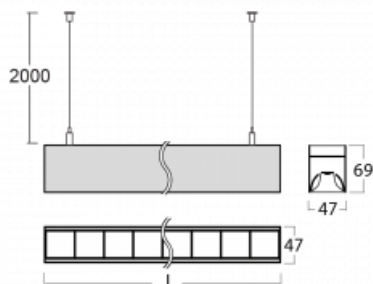

Svítidlo

Lina45

145-5COZ-25GEM/830, W

EPD®

Představte si lineární svítidlo, které dokáže uspokojit všechny vaše potřeby: splní UGR, má vysokou účinnost a sestavíte si ho dle svých přání. A navíc skvěle vypadá.

Lina45 nabízí varianty s opálem, mikroprismou i optickou mřížkou, proto bez problému splní jak UGR pod 19 při světelném toku 4300 lm. Je skvělým řešením pro prostory pro náročné vizuální úkoly, protože v některých variantách splňuje dokonce UGR pod 16. Dosahuje také skvělých hodnot účinnosti až 170 lm/W. Nepřímou složku svícení zabezpečí varianta čirého plexi nebo do šířky svítící difusor (batwing distribution), který vytvoří rovnoměrnější osvětlení stropu.

Technický výkres

Typ montáže	Závěsné
Typ vyzařování	Přímé
Tvar svítidla	Lineární
Barva svítidla	Bílá
Materiál	Hliník
Životnost	L80/B20 50 000 hodin
Záruka	2 roky
Popis svítidla	Svítidlo závěsné
Rozměry	1408 mm × 47 mm × 69 mm
Světelný zdroj	LED MODUL
Druh optiky	Plastová mřížka černá nízké UGR
Světelný tok*	2570 lm
Teplota chromatičnosti	3000 K teplá bílá
Měrný výkon	143 lm/W
MacAdam zdroje	3
Index podání barev	80
UGR max. X=4H Y=8H, ρ=70,50,20	16.4
Příkon svítidla*	18 W
Zapojení svítidla	ON/OFF + 1h nouze
Elektrické napětí	220-240V
Frekvence	50/60Hz