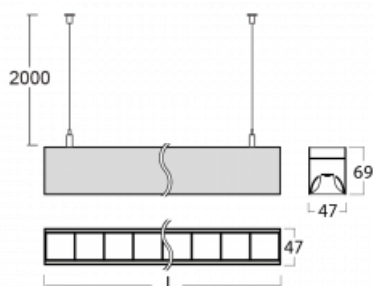

Svítidlo

Lina45

145-5COZ-25GEE/830, W

EPD®

Představte si lineární svítidlo, které dokáže uspokojit všechny vaše potřeby: splní UGR, má vysokou účinnost a sestavíte si ho dle svých přání. A navíc skvěle vypadá.

Lina45 nabízí varianty s opálem, mikroprismou i optickou mřížkou, proto bez problému splní jak UGR pod 19 při světelném toku 4300 lm. Je skvělým řešením pro prostory pro náročné vizuální úkoly, protože v některých variantách splňuje dokonce UGR pod 16. Dosahuje také skvělých hodnot účinnosti až 170 lm/W. Nepřímou složku svícení zabezpečí varianta čírého plexi nebo do šířky svítící difusor (batwing distribution), který vytvoří rovnoměrnější osvětlení stropu.

Technický výkres

Typ montáže	Závěsné
Typ vyzařování	Přímé
Tvar svítidla	Lineární
Barva svítidla	Bílá
Materiál	Hliník
Životnost	L80/B20 50 000 hodin
Záruka	5 let
Popis svítidla	Svítidlo závěsné
Rozměry	1408 mm × 47 mm × 69 mm
Světelný zdroj	LED MODUL
Druh optiky	Plastová mřížka černá nízké UGR
Světelný tok*	2570 lm
Teplota chromatičnosti	3000 K teplá bílá
Měrný výkon	143 lm/W
MacAdam zdroje	3
Index podání barev	80
UGR max. X=4H Y=8H, ρ=70,50,20	16.4
Příkon svítidla*	18 W
Zapojení svítidla	ON/OFF
Elektrické napětí	220-240V
Frekvence	50/60Hz