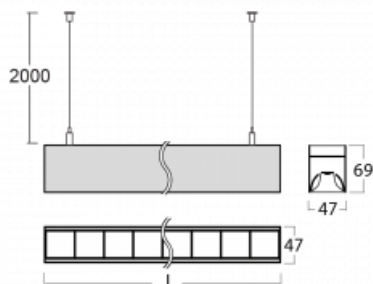

Svítidlo

Lina45

145-5COZ-25GED/840, S

EPD®

Představte si lineární svítidlo, které dokáže uspokojit všechny vaše potřeby: splní UGR, má vysokou účinnost a sestavíte si ho dle svých přání. A navíc skvěle vypadá.

Lina45 nabízí varianty s opálem, mikroprismou i optickou mřížkou, proto bez problému splní jak UGR pod 19 při světelném toku 4300 lm. Je skvělým řešením pro prostory pro náročné vizuální úkoly, protože v některých variantách splňuje dokonce UGR pod 16. Dosahuje také skvělých hodnot účinnosti až 170 lm/W. Nepřímou složku svícení zabezpečí varianta čirého plexi nebo do šířky svítící difusor (batwing distribution), který vytvoří rovnoměrnější osvětlení stropu.

Technický výkres

Typ montáže	Závěsné
Typ vyzařování	Přímé
Tvar svítidla	Lineární
Barva svítidla	Stříbrná
Materiál	Hliník
Životnost	L80/B20 50 000 hodin
Záruka	5 let
Popis svítidla	Svítidlo závěsné
Rozměry	1408 mm × 47 mm × 69 mm
Světelný zdroj	LED MODUL
Druh optiky	Plastová mřížka černá nízké UGR
Světelný tok*	2680 lm
Teplota chromatičnosti	4000 K studená bílá
Měrný výkon	149 lm/W
MacAdam zdroje	3
Index podání barev	80
UGR max. X=4H Y=8H, ρ=70,50,20	16.5
Příkon svítidla*	18 W
Zapojení svítidla	DALI
Elektrické napětí	220-240V
Frekvence	50/60Hz