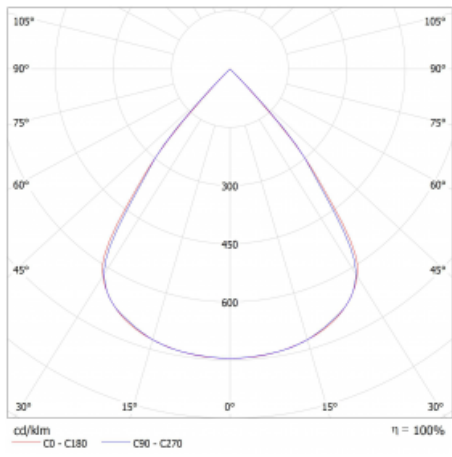

Lina45 nabízí varianty s opálem, mikroprismou i optickou mřížkou, proto bez problému splní jak UGR pod 19 při světelném toku 4300 lm. Je skvělým řešením pro prostory pro náročné vizuální úkoly, protože v některých variantách splňuje dokonce UGR pod 16. Dosahuje také skvělých hodnot účinnosti až 170 lm/W. Nepřímou složku svícení zabezpečí varianta čirého plexi nebo do šířky svítící difusor (batwing distribution), který vytvoří rovnoměrnější osvětlení stropu.

Technický výkres

Typ montáže	Závěsné
Typ vyzařování	Přímé
Tvar svítidla	Lineární
Barva svítidla	Bílá
Materiál	Hliník
Životnost	L80/B20 50 000 hodin
Záruka	5 let
Popis svítidla	Svítidlo závěsné
Rozměry	1408 mm × 47 mm × 69 mm
Světelný zdroj	LED MODUL
Druh optiky	Plastová mřížka černá nízké UGR
Světelný tok*	2570 lm
Teplota chromatičnosti	3000 K teplá bílá
Měrný výkon	143 lm/W
MacAdam zdroje	3
Index podání barev	80
UGR max. X=4H Y=8H, ρ=70,50,20	16.4
Příkon svítidla*	18 W
Zapojení svítidla	DALI
Elektrické napětí	220-240V
Frekvence	50/60Hz

⊕ CE IP 20

*±10 %

Křivka

Ke stažení

Montážní návod

Fotografie