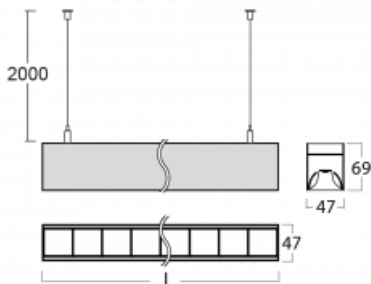

Svítidlo

Lina45

145-5COZ-25GED/830, W

EPD®

Představte si lineární svítidlo, které dokáže uspokojit všechny vaše potřeby: splní UGR, má vysokou účinnost a sestavíte si ho dle svých přání. A navíc skvěle vypadá.

Lina45 nabízí varianty s opálem, mikroprismou i optickou mřížkou, proto bez problému splní jak UGR pod 19 při světelném toku 4300 lm. Je skvělým řešením pro prostory pro náročné vizuální úkoly, protože v některých variantách splňuje dokonce UGR pod 16. Dosahuje také skvělých hodnot účinnosti až 170 lm/W. Nepřímou složku svícení zabezpečí varianta čirého plexi nebo do šířky svítící difusor (batwing distribution), který vytvoří rovnoměrnější osvětlení stropu.

Technický výkres

Typ montáže	Závěsné
Typ vyzařování	Přímé
Tvar svítidla	Lineární
Barva svítidla	Bílá
Materiál	Hliník
Životnost	L80/B20 50 000 hodin
Záruka	5 let
Popis svítidla	Svítidlo závěsné
Rozměry	1408 mm × 47 mm × 69 mm
Světelný zdroj	LED MODUL
Druh optiky	Plastová mřížka černá nízké UGR
Světelný tok*	2570 lm
Teplota chromatičnosti	3000 K teplá bílá
Měrný výkon	143 lm/W
MacAdam zdroje	3
Index podání barev	80
UGR max. X=4H Y=8H, ρ=70,50,20	16.4
Příkon svítidla*	18 W
Zapojení svítidla	DALI
Elektrické napětí	220-240V
Frekvence	50/60Hz