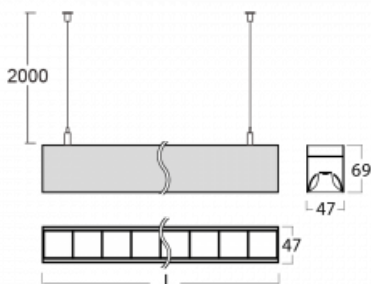

# Lina45

145-5COZ-25GED/830, B

EPD®

Představte si lineární svítidlo, které dokáže uspokojit všechny vaše potřeby: splní UGR, má vysokou účinnost a sestavíte si ho dle svých přání. A navíc skvěle vypadá.

Lina45 nabízí varianty s opálem, mikroprismou i optickou mřížkou, proto bez problému splní jak UGR pod 19 při světelném toku 4300 lm. Je skvělým řešením pro prostory pro náročné vizuální úkoly, protože v některých variantách splňuje dokonce UGR pod 16. Dosahuje také skvělých hodnot účinnosti až 170 lm/W. Nepřímou složku svícení zabezpečí varianta čirého plexi nebo do šířky svítící difusor (batwing distribution), který vytvoří rovnoměrnější osvětlení stropu.

## Technický výkres

Typ montáže	Závěsné
Typ vyzařování	Přímé
Tvar svítidla	Lineární
Barva svítidla	Černá
Materiál	Hliník
Životnost	L80/B20 50 000 hodin
Záruka	5 let
Popis svítidla	Svítidlo závěsné
Rozměry	1408 mm × 47 mm × 69 mm
Světelný zdroj	LED MODUL
Druh optiky	Plastová mřížka černá nízké UGR
Světelný tok*	2570 lm
Teplota chromatičnosti	3000 K teplá bílá
Měrný výkon	143 lm/W
MacAdam zdroje	3
Index podání barev	80
UGR max. X=4H Y=8H, $\rho=70,50,20$	16.4
Příkon svítidla*	18 W
Zapojení svítidla	DALI
Elektrické napětí	220-240V
Frekvence	50/60Hz