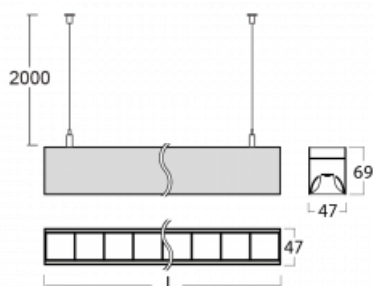

Svítidlo

Lina45

145-5COZ-25GED/830, B

EPD®

Představte si lineární svítidlo, které dokáže uspokojit všechny vaše potřeby: splní UGR, má vysokou účinnost a sestavíte si ho dle svých přání. A navíc skvěle vypadá.

Lina45 nabízí varianty s opálem, mikroprismou i optickou mřížkou, proto bez problému splní jak UGR pod 19 při světelném toku 4300 lm. Je skvělým řešením pro prostory pro náročné vizuální úkoly, protože v některých variantách splňuje dokonce UGR pod 16. Dosahuje také skvělých hodnot účinnosti až 170 lm/W. Nepřímou složku svícení zabezpečí varianta čirého plexi nebo do šířky svítící difusor (batwing distribution), který vytvoří rovnoměrnější osvětlení stropu.

Technický výkres

Typ montáže	Závěsné
Typ vyzařování	Přímé
Tvar svítidla	Lineární
Barva svítidla	Černá
Materiál	Hliník
Životnost	L80/B20 50 000 hodin
Záruka	60 měsíců
Popis svítidla	Svítidlo závěsné
Rozměry	1408 mm × 47 mm × 69 mm
Světelný zdroj	LED MODUL
Druh optiky	Plastová mřížka černá nízké UGR
Světelný tok*	2570 lm ± 10 %
Teplota chromatičnosti	3000 K teplá bílá
Měrný výkon	143 lm/W
MacAdam zdroje	3
Index podání barev	80
UGR max. X=4H Y=8H, ρ=70,50,20	16.4
Příkon svítidla	18 W ± 10 %
Zapojení svítidla	Stmívatelné DALI
Elektrické napětí	220-240V
Frekvence	50/60Hz