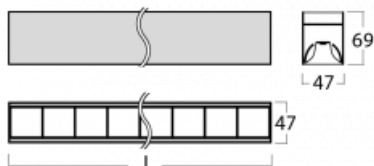

Svítidlo

Lina45

145-5COZ-20GHM3/830, W

EPD®

Představte si lineární svítidlo, které dokáže uspokojit všechny vaše potřeby: splní UGR, má vysokou účinnost a sestavíte si ho dle svých přání. A navíc skvěle vypadá.

Lina45 nabízí varianty s opálem, mikroprismou i optickou mřížkou, proto bez problému splní jak UGR pod 19 při světelném toku 4300 lm. Je skvělým řešením pro prostory pro náročné vizuální úkoly, protože v některých variantách splňuje dokonce UGR pod 16. Dosahuje také skvělých hodnot účinnosti až 170 lm/W. Nepřímou složku svícení zabezpečí varianta čirého plexi nebo do šířky svítící difusor (batwing distribution), který vytvoří rovnoměrnější osvětlení stropu.

Technický výkres

Typ montáže	Závěsné
Typ vyzařování	Přímé
Tvar svítidla	Lineární
Barva svítidla	Bílá
Materiál	Hliník
Životnost	L80/B20 50 000 hodin
Záruka	24 měsíců
Popis svítidla	Svítidlo závěsné
Rozměry	1127 mm × 47 mm × 69 mm
Světelný zdroj	LED MODUL
Druh optiky	Plastová mřížka černá nízké UGR
Světelný tok*	4320 lm ± 10 %
Teplota chromatičnosti	3000 K teplá bílá
Měrný výkon	134 lm/W
MacAdam zdroje	3
Index podání barev	80
UGR max. X=4H Y=8H, ρ=70,50,20	18.9
Příkon svítidla	32.3 W ± 10 %
Zapojení svítidla	Elektronický předřadník nestmívatelný s 3h nouzí
Elektrické napětí	220-240V
Frekvence	50/60Hz