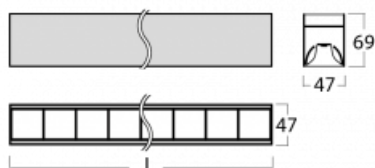

Svítidlo

Lina45

145-5COZ-20GHM3/830, B

EPD®

Představte si lineární svítidlo, které dokáže uspokojit všechny vaše potřeby: splní UGR, má vysokou účinnost a sestavíte si ho dle svých přání. A navíc skvěle vypadá.

Lina45 nabízí varianty s opálem, mikroprismou i optickou mřížkou, proto bez problému splní jak UGR pod 19 při světelném toku 4300 lm. Je skvělým řešením pro prostory pro náročné vizuální úkoly, protože v některých variantách splňuje dokonce UGR pod 16. Dosahuje také skvělých hodnot účinnosti až 170 lm/W. Nepřímou složku svícení zabezpečí varianta čirého plexi nebo do šířky svítící difusor (batwing distribution), který vytvoří rovnoměrnější osvětlení stropu.

Technický výkres

Typ montáže	Závěsné
Typ vyzařování	Přímé
Tvar svítidla	Lineární
Barva svítidla	Černá
Materiál	Hliník
Životnost	L80/B20 50 000 hodin
Záruka	24 měsíců
Popis svítidla	Svítidlo závěsné
Rozměry	1127 mm × 47 mm × 69 mm
Světelný zdroj	LED MODUL
Druh optiky	Plastová mřížka černá nízké UGR
Světelný tok*	4320 lm ± 10 %
Teplota chromatičnosti	3000 K teplá bílá
Měrný výkon	134 lm/W
MacAdam zdroje	3
Index podání barev	80
UGR max. X=4H Y=8H, ρ=70,50,20	18.9
Příkon svítidla	32.3 W ± 10 %
Zapojení svítidla	Elektronický předřadník nestmívatelný s 3h nouzí
Elektrické napětí	220-240V
Frekvence	50/60Hz