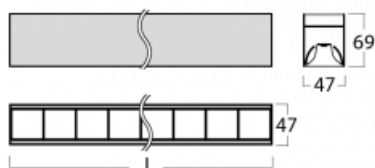

Svítidlo

Lina45

145-5COZ-20GHM/830, W

EPD®

Představte si lineární svítidlo, které dokáže uspokojit všechny vaše potřeby: splní UGR, má vysokou účinnost a sestavíte si ho dle svých přání. A navíc skvěle vypadá.

Lina45 nabízí varianty s opálem, mikroprismou i optickou mřížkou, proto bez problému splní jak UGR pod 19 při světelném toku 4300 lm. Je skvělým řešením pro prostory pro náročné vizuální úkoly, protože v některých variantách splňuje dokonce UGR pod 16. Dosahuje také skvělých hodnot účinnosti až 170 lm/W. Nepřímou složku svícení zabezpečí varianta čirého plexi nebo do šířky svítící difusor (batwing distribution), který vytvoří rovnoměrnější osvětlení stropu.

Technický výkres

Typ montáže	Závěsné
Typ vyzařování	Přímé
Tvar svítidla	Lineární
Barva svítidla	Bílá
Materiál	Hliník
Životnost	L80/B20 50 000 hodin
Záruka	2 roky
Popis svítidla	Svítidlo závěsné
Rozměry	1127 mm × 47 mm × 69 mm
Světelný zdroj	LED MODUL
Druh optiky	Plastová mřížka černá nízké UGR
Světelný tok*	4320 lm
Teplota chromatičnosti	3000 K teplá bílá
Měrný výkon	134 lm/W
MacAdam zdroje	3
Index podání barev	80
UGR max. X=4H Y=8H, ρ=70,50,20	18.9
Příkon svítidla*	32.3 W
Zapojení svítidla	ON/OFF + 1h nouze
Elektrické napětí	220-240V
Frekvence	50/60Hz