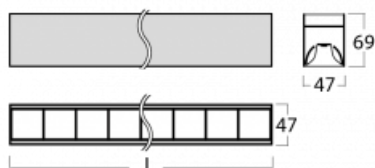

# Lina45

145-5COZ-20GHM/830, B

EPD®

Představte si lineární svítidlo, které dokáže uspokojit všechny vaše potřeby: splní UGR, má vysokou účinnost a sestavíte si ho dle svých přání. A navíc skvěle vypadá.

Lina45 nabízí varianty s opálem, mikroprismou i optickou mřížkou, proto bez problému splní jak UGR pod 19 při světelném toku 4300 lm. Je skvělým řešením pro prostory pro náročné vizuální úkoly, protože v některých variantách splňuje dokonce UGR pod 16. Dosahuje také skvělých hodnot účinnosti až 170 lm/W. Nepřímou složku svícení zabezpečí varianta čirého plexi nebo do šířky svítící difusor (batwing distribution), který vytvoří rovnoměrnější osvětlení stropu.

## Technický výkres

Typ montáže	Závěsné
Typ vyzařování	Přímé
Tvar svítidla	Lineární
Barva svítidla	Černá
Materiál	Hliník
Životnost	L80/B20 50 000 hodin
Záruka	24 měsíců
Popis svítidla	Svítidlo závěsné
Rozměry	1127 mm × 47 mm × 69 mm
Světelný zdroj	LED MODUL
Druh optiky	Plastová mřížka černá nízké UGR
Světelný tok*	4320 lm ± 10 %
Teplota chromatičnosti	3000 K teplá bílá
Měrný výkon	134 lm/W
MacAdam zdroje	3
Index podání barev	80
UGR max. X=4H Y=8H, ρ=70,50,20	18.9
Příkon svítidla	32.3 W ± 10 %
Zapojení svítidla	Elektronický předřadník nestmívatelný s 1h nouzí
Elektrické napětí	220-240V
Frekvence	50/60Hz