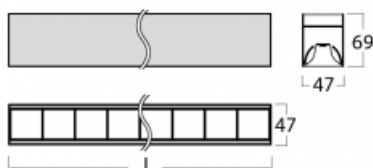

Svítidlo

Lina45

145-5COZ-20GHM/830, B

EPD®

Představte si lineární svítidlo, které dokáže uspokojit všechny vaše potřeby: splní UGR, má vysokou účinnost a sestavíte si ho dle svých přání. A navíc skvěle vypadá.

Lina45 nabízí varianty s opálem, mikroprismou i optickou mřížkou, proto bez problému splní jak UGR pod 19 při světelném toku 4300 lm. Je skvělým řešením pro prostory pro náročné vizuální úkoly, protože v některých variantách splňuje dokonce UGR pod 16. Dosahuje také skvělých hodnot účinnosti až 170 lm/W. Nepřímou složku svícení zabezpečí varianta čirého plexi nebo do šířky svítící difusor (batwing distribution), který vytvoří rovnoměrnější osvětlení stropu.

Technický výkres

Typ montáže	Závěsné
Typ vyzařování	Přímé
Tvar svítidla	Lineární
Barva svítidla	Černá
Materiál	Hliník
Životnost	L80/B20 50 000 hodin
Záruka	2 roky
Popis svítidla	Svítidlo závěsné
Rozměry	1127 mm × 47 mm × 69 mm
Světelný zdroj	LED MODUL
Druh optiky	Plastová mřížka černá nízké UGR
Světelný tok*	4320 lm
Teplota chromatičnosti	3000 K teplá bílá
Měrný výkon	134 lm/W
MacAdam zdroje	3
Index podání barev	80
UGR max. X=4H Y=8H, ρ=70,50,20	18.9
Příkon svítidla*	32.3 W
Zapojení svítidla	ON/OFF + 1h nouze
Elektrické napětí	220-240V
Frekvence	50/60Hz