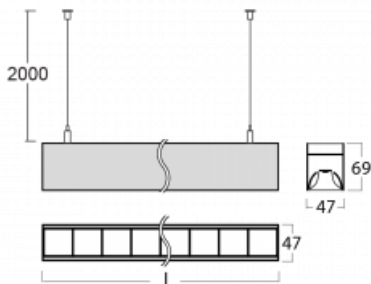

Svítidlo

Lina45

145-5COZ-20GHE/830, S

EPD®

Představte si lineární svítidlo, které dokáže uspokojit všechny vaše potřeby: splní UGR, má vysokou účinnost a sestavíte si ho dle svých přání. A navíc skvěle vypadá.

Lina45 nabízí varianty s opálem, mikroprismou i optickou mřížkou, proto bez problému splní jak UGR pod 19 při světelném toku 4300 lm. Je skvělým řešením pro prostory pro náročné vizuální úkoly, protože v některých variantách splňuje dokonce UGR pod 16. Dosahuje také skvělých hodnot účinnosti až 170 lm/W. Nepřímou složku svícení zabezpečí varianta čirého plexi nebo do šířky svítící difusor (batwing distribution), který vytvoří rovnoměrnější osvětlení stropu.

Technický výkres

Typ montáže	Závěsné
Typ vyzařování	Přímé
Tvar svítidla	Lineární
Barva svítidla	Stříbrná
Materiál	Hliník
Životnost	L80/B20 50 000 hodin
Záruka	5 let
Popis svítidla	Svítidlo závěsné
Rozměry	1127 mm × 47 mm × 69 mm
Světelný zdroj	LED MODUL
Druh optiky	Plastová mřížka černá nízké UGR
Světelný tok*	4320 lm
Teplota chromatičnosti	3000 K teplá bílá
Měrný výkon	134 lm/W
MacAdam zdroje	3
Index podání barev	80
UGR max. X=4H Y=8H, ρ=70,50,20	18.9
Příkon svítidla*	32.3 W
Zapojení svítidla	ON/OFF
Elektrické napětí	220-240V
Frekvence	50/60Hz