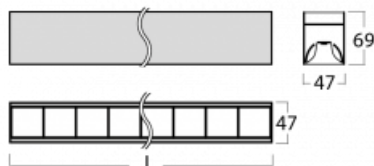

Svítidlo

Lina45

145-5COZ-20GGM/840, W

EPD®

Představte si lineární svítidlo, které dokáže uspokojit všechny vaše potřeby: splní UGR, má vysokou účinnost a sestavíte si ho dle svých přání. A navíc skvěle vypadá.

Lina45 nabízí varianty s opálem, mikroprismou i optickou mřížkou, proto bez problému splní jak UGR pod 19 při světelném toku 4300 lm. Je skvělým řešením pro prostory pro náročné vizuální úkoly, protože v některých variantách splňuje dokonce UGR pod 16. Dosahuje také skvělých hodnot účinnosti až 170 lm/W. Nepřímou složku svícení zabezpečí varianta čirého plexi nebo do šířky svítící difusor (batwing distribution), který vytvoří rovnoměrnější osvětlení stropu.

Technický výkres

Typ montáže	Závěsné
Typ vyzařování	Přímé
Tvar svítidla	Lineární
Barva svítidla	Bílá
Materiál	Hliník
Životnost	L80/B20 50 000 hodin
Záruka	2 roky
Popis svítidla	Svítidlo závěsné
Rozměry	1127 mm × 47 mm × 69 mm
Světelný zdroj	LED MODUL
Druh optiky	Plastová mřížka černá nízké UGR
Světelný tok*	2750 lm
Teplota chromatičnosti	4000 K studená bílá
Měrný výkon	149 lm/W
MacAdam zdroje	3
Index podání barev	80
UGR max. X=4H Y=8H, ρ=70,50,20	17.4
Příkon svítidla*	18.5 W
Zapojení svítidla	ON/OFF + 1h nouze
Elektrické napětí	220-240V
Frekvence	50/60Hz