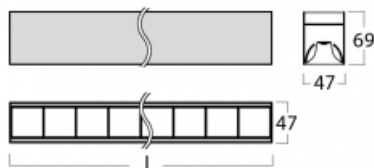

Svítidlo

Lina45

145-5COZ-20GGM/830, W

EPD®

Představte si lineární svítidlo, které dokáže uspokojit všechny vaše potřeby: splní UGR, má vysokou účinnost a sestavíte si ho dle svých přání. A navíc skvěle vypadá.

Lina45 nabízí varianty s opálem, mikroprismou i optickou mřížkou, proto bez problému splní jak UGR pod 19 při světelném toku 4300 lm. Je skvělým řešením pro prostory pro náročné vizuální úkoly, protože v některých variantách splňuje dokonce UGR pod 16. Dosahuje také skvělých hodnot účinnosti až 170 lm/W. Nepřímou složku svícení zabezpečí varianta čirého plexi nebo do šířky svítící difusor (batwing distribution), který vytvoří rovnoměrnější osvětlení stropu.

Technický výkres

Typ montáže	Závěsné
Typ vyzařování	Přímé
Tvar svítidla	Lineární
Barva svítidla	Bílá
Materiál	Hliník
Životnost	L80/B20 50 000 hodin
Záruka	24 měsíců
Popis svítidla	Svítidlo závěsné
Rozměry	1127 mm × 47 mm × 69 mm
Světelný zdroj	LED MODUL
Druh optiky	Plastová mřížka černá nízké UGR
Světelný tok*	2630 lm ± 10 %
Teplota chromatičnosti	3000 K teplá bílá
Měrný výkon	142 lm/W
MacAdam zdroje	3
Index podání barev	80
UGR max. X=4H Y=8H, ρ=70,50,20	17.2
Příkon svítidla	18.5 W ± 10 %
Zapojení svítidla	Elektronický předřadník nestmívatelný s 1h nouzí
Elektrické napětí	220-240V
Frekvence	50/60Hz