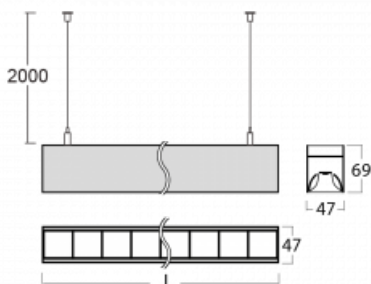

Svítidlo

Lina45

145-5COZ-20GGD/830, W

EPD®

Představte si lineární svítidlo, které dokáže uspokojit všechny vaše potřeby: splní UGR, má vysokou účinnost a sestavíte si ho dle svých přání. A navíc skvěle vypadá.

Lina45 nabízí varianty s opálem, mikroprismou i optickou mřížkou, proto bez problému splní jak UGR pod 19 při světelném toku 4300 lm. Je skvělým řešením pro prostory pro náročné vizuální úkoly, protože v některých variantách splňuje dokonce UGR pod 16. Dosahuje také skvělých hodnot účinnosti až 170 lm/W. Nepřímou složku svícení zabezpečí varianta čirého plexi nebo do šířky svítící difusor (batwing distribution), který vytvoří rovnoměrnější osvětlení stropu.

Technický výkres

Typ montáže	Závěsné
Typ vyzařování	Přímé
Tvar svítidla	Lineární
Barva svítidla	Bílá
Materiál	Hliník
Životnost	L80/B20 50 000 hodin
Záruka	60 měsíců
Popis svítidla	Svítidlo závěsné
Rozměry	1127 mm × 47 mm × 69 mm
Světelný zdroj	LED MODUL
Druh optiky	Plastová mřížka černá nízké UGR
Světelný tok*	2630 lm ± 10 %
Teplota chromatičnosti	3000 K teplá bílá
Měrný výkon	142 lm/W
MacAdam zdroje	3
Index podání barev	80
UGR max. X=4H Y=8H, ρ=70,50,20	17.2
Příkon svítidla	18.5 W ± 10 %
Zapojení svítidla	Stmívatelné DALI
Elektrické napětí	220-240V
Frekvence	50/60Hz