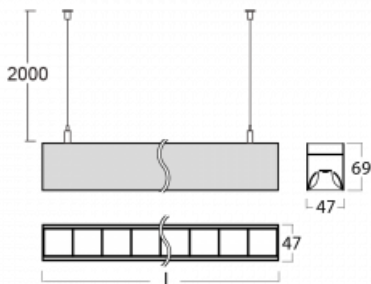

# Lina45

145-5COZ-20GEM3/840, S

EPD®

Představte si lineární svítidlo, které dokáže uspokojit všechny vaše potřeby: splní UGR, má vysokou účinnost a sestavíte si ho dle svých přání. A navíc skvěle vypadá.

Lina45 nabízí varianty s opálem, mikroprismou i optickou mřížkou, proto bez problému splní jak UGR pod 19 při světelném toku 4300 lm. Je skvělým řešením pro prostory pro náročné vizuální úkoly, protože v některých variantách splňuje dokonce UGR pod 16. Dosahuje také skvělých hodnot účinnosti až 170 lm/W. Nepřímou složku svícení zabezpečí varianta čirého plexi nebo do šířky svítící difusor (batwing distribution), který vytvoří rovnoměrnější osvětlení stropu.

## Technický výkres

Typ montáže	Závěsné
Typ vyzařování	Přímé
Tvar svítidla	Lineární
Barva svítidla	Stříbrná
Materiál	Hliník
Životnost	L80/B20 50 000 hodin
Záruka	2 roky
Popis svítidla	Svítidlo závěsné
Rozměry	1127 mm × 47 mm × 69 mm
Světelný zdroj	LED MODUL
Druh optiky	Plastová mřížka černá nízké UGR
Světelný tok*	2140 lm
Teplota chromatičnosti	4000 K studená bílá
Měrný výkon	146 lm/W
MacAdam zdroje	3
Index podání barev	80
UGR max. X=4H Y=8H, ρ=70,50,20	16.5
Příkon svítidla*	14.7 W
Zapojení svítidla	ON/OFF + 3h nouze
Elektrické napětí	220-240V
Frekvence	50/60Hz