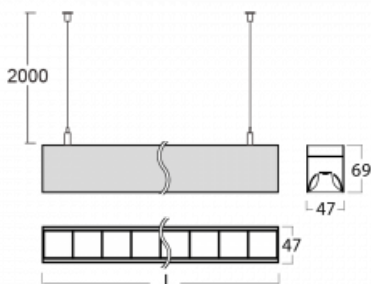

Svítidlo

Lina45

145-5COZ-20GEM3/840, B

EPD®

Představte si lineární svítidlo, které dokáže uspokojit všechny vaše potřeby: splní UGR, má vysokou účinnost a sestavíte si ho dle svých přání. A navíc skvěle vypadá.

Lina45 nabízí varianty s opálem, mikroprismou i optickou mřížkou, proto bez problému splní jak UGR pod 19 při světelném toku 4300 lm. Je skvělým řešením pro prostory pro náročné vizuální úkoly, protože v některých variantách splňuje dokonce UGR pod 16. Dosahuje také skvělých hodnot účinnosti až 170 lm/W. Nepřímou složku svícení zabezpečí varianta čirého plexi nebo do šířky svítící difusor (batwing distribution), který vytvoří rovnoměrnější osvětlení stropu.

Technický výkres

Typ montáže	Závěsné
Typ vyzařování	Přímé
Tvar svítidla	Lineární
Barva svítidla	Černá
Materiál	Hliník
Životnost	L80/B20 50 000 hodin
Záruka	2 roky
Popis svítidla	Svítidlo závěsné
Rozměry	1127 mm × 47 mm × 69 mm
Světelný zdroj	LED MODUL
Druh optiky	Plastová mřížka černá nízké UGR
Světelný tok*	2140 lm
Teplota chromatičnosti	4000 K studená bílá
Měrný výkon	146 lm/W
MacAdam zdroje	3
Index podání barev	80
UGR max. X=4H Y=8H, ρ=70,50,20	16.5
Příkon svítidla*	14.7 W
Zapojení svítidla	ON/OFF + 3h nouze
Elektrické napětí	220-240V
Frekvence	50/60Hz