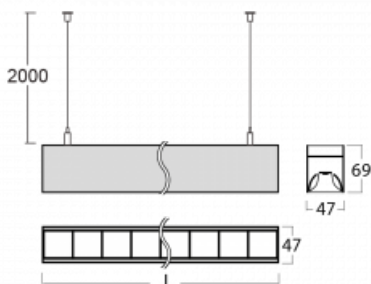

Svítidlo

Lina45

145-5COZ-20GEM3/830, W

EPD®

Představte si lineární svítidlo, které dokáže uspokojit všechny vaše potřeby: splní UGR, má vysokou účinnost a sestavíte si ho dle svých přání. A navíc skvěle vypadá.

Lina45 nabízí varianty s opálem, mikroprismou i optickou mřížkou, proto bez problému splní jak UGR pod 19 při světelném toku 4300 lm. Je skvělým řešením pro prostory pro náročné vizuální úkoly, protože v některých variantách splňuje dokonce UGR pod 16. Dosahuje také skvělých hodnot účinnosti až 170 lm/W. Nepřímou složku svícení zabezpečí varianta čirého plexi nebo do šířky svítící difusor (batwing distribution), který vytvoří rovnoměrnější osvětlení stropu.

Technický výkres

Typ montáže	Závěsné
Typ vyzařování	Přímé
Tvar svítidla	Lineární
Barva svítidla	Bílá
Materiál	Hliník
Životnost	L80/B20 50 000 hodin
Záruka	2 roky
Popis svítidla	Svítidlo závěsné
Rozměry	1127 mm × 47 mm × 69 mm
Světelný zdroj	LED MODUL
Druh optiky	Plastová mřížka černá nízké UGR
Světelný tok*	2050 lm
Teplota chromatičnosti	3000 K teplá bílá
Měrný výkon	139 lm/W
MacAdam zdroje	3
Index podání barev	80
UGR max. X=4H Y=8H, ρ=70,50,20	16.3
Příkon svítidla*	14.7 W
Zapojení svítidla	ON/OFF + 3h nouze
Elektrické napětí	220-240V
Frekvence	50/60Hz