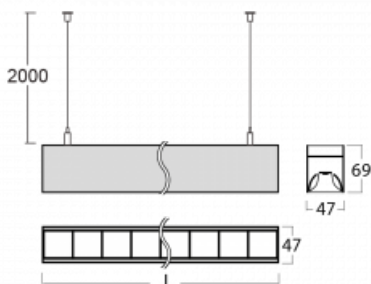

Svítidlo

Lina45

145-5COZ-20GEM3/830, B

EPD®

Představte si lineární svítidlo, které dokáže uspokojit všechny vaše potřeby: splní UGR, má vysokou účinnost a sestavíte si ho dle svých přání. A navíc skvěle vypadá.

Lina45 nabízí varianty s opálem, mikroprismou i optickou mřížkou, proto bez problému splní jak UGR pod 19 při světelném toku 4300 lm. Je skvělým řešením pro prostory pro náročné vizuální úkoly, protože v některých variantách splňuje dokonce UGR pod 16. Dosahuje také skvělých hodnot účinnosti až 170 lm/W. Nepřímou složku svícení zabezpečí varianta čirého plexi nebo do šířky svítící difusor (batwing distribution), který vytvoří rovnoměrnější osvětlení stropu.

Technický výkres

Typ montáže	Závěsné
Typ vyzařování	Přímé
Tvar svítidla	Lineární
Barva svítidla	Černá
Materiál	Hliník
Životnost	L80/B20 50 000 hodin
Záruka	24 měsíců
Popis svítidla	Svítidlo závěsné
Rozměry	1127 mm × 47 mm × 69 mm
Světelný zdroj	LED MODUL
Druh optiky	Plastová mřížka černá nízké UGR
Světelný tok*	2050 lm ± 10 %
Teplota chromatičnosti	3000 K teplá bílá
Měrný výkon	139 lm/W
MacAdam zdroje	3
Index podání barev	80
UGR max. X=4H Y=8H, ρ=70,50,20	16.3
Příkon svítidla	14.7 W ± 10 %
Zapojení svítidla	Elektronický předřadník nestmívatelný s 3h nouzí
Elektrické napětí	220-240V
Frekvence	50/60Hz