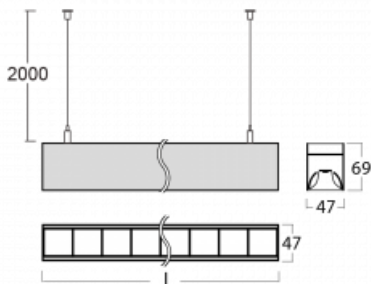

# Lina45

145-5COZ-20GEM/840, B

EPD®

Představte si lineární svítidlo, které dokáže uspokojit všechny vaše potřeby: splní UGR, má vysokou účinnost a sestavíte si ho dle svých přání. A navíc skvěle vypadá.

Lina45 nabízí varianty s opálem, mikroprismou i optickou mřížkou, proto bez problému splní jak UGR pod 19 při světelném toku 4300 lm. Je skvělým řešením pro prostory pro náročné vizuální úkoly, protože v některých variantách splňuje dokonce UGR pod 16. Dosahuje také skvělých hodnot účinnosti až 170 lm/W. Nepřímou složku svícení zabezpečí varianta čirého plexi nebo do šířky svítící difusor (batwing distribution), který vytvoří rovnoměrnější osvětlení stropu.

## Technický výkres

Typ montáže	Závěsné
Typ vyzařování	Přímé
Tvar svítidla	Lineární
Barva svítidla	Černá
Materiál	Hliník
Životnost	L80/B20 50 000 hodin
Záruka	2 roky
Popis svítidla	Svítidlo závěsné
Rozměry	1127 mm × 47 mm × 69 mm
Světelný zdroj	LED MODUL
Druh optiky	Plastová mřížka černá nízké UGR
Světelný tok*	2140 lm
Teplota chromatičnosti	4000 K studená bílá
Měrný výkon	146 lm/W
MacAdam zdroje	3
Index podání barev	80
UGR max. X=4H Y=8H, $\rho=70,50,20$	16.5
Příkon svítidla*	14.7 W
Zapojení svítidla	ON/OFF + 1h nouze
Elektrické napětí	220-240V
Frekvence	50/60Hz