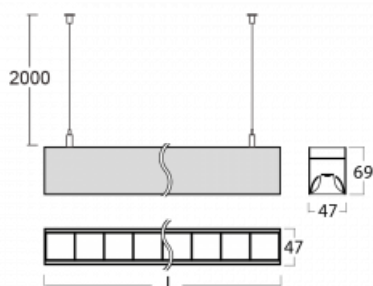

# Lina45

145-5COZ-20GEM/830, S

EPD®

Představte si lineární svítidlo, které dokáže uspokojit všechny vaše potřeby: splní UGR, má vysokou účinnost a sestavíte si ho dle svých přání. A navíc skvěle vypadá.

Lina45 nabízí varianty s opálem, mikroprismou i optickou mřížkou, proto bez problému splní jak UGR pod 19 při světelném toku 4300 lm. Je skvělým řešením pro prostory pro náročné vizuální úkoly, protože v některých variantách splňuje dokonce UGR pod 16. Dosahuje také skvělých hodnot účinnosti až 170 lm/W. Nepřímou složku svícení zabezpečí varianta čirého plexi nebo do šířky svítící difusor (batwing distribution), který vytvoří rovnoměrnější osvětlení stropu.

## Technický výkres

Typ montáže	Závěsné
Typ vyzařování	Přímé
Tvar svítidla	Lineární
Barva svítidla	Stříbrná
Materiál	Hliník
Životnost	L80/B20 50 000 hodin
Záruka	2 roky
Popis svítidla	Svítidlo závěsné
Rozměry	1127 mm × 47 mm × 69 mm
Světelný zdroj	LED MODUL
Druh optiky	Plastová mřížka černá nízké UGR
Světelný tok*	2050 lm
Teplota chromatičnosti	3000 K teplá bílá
Měrný výkon	139 lm/W
MacAdam zdroje	3
Index podání barev	80
UGR max. X=4H Y=8H, ρ=70,50,20	16.3
Příkon svítidla*	14.7 W
Zapojení svítidla	ON/OFF + 1h nouze
Elektrické napětí	220-240V
Frekvence	50/60Hz