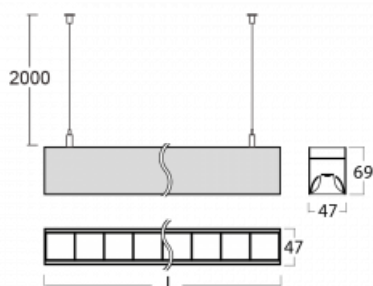

Svítidlo

Lina45

145-5COZ-20GED/840, W

EPD®

Představte si lineární svítidlo, které dokáže uspokojit všechny vaše potřeby: splní UGR, má vysokou účinnost a sestavíte si ho dle svých přání. A navíc skvěle vypadá.

Lina45 nabízí varianty s opálem, mikroprismou i optickou mřížkou, proto bez problému splní jak UGR pod 19 při světelném toku 4300 lm. Je skvělým řešením pro prostory pro náročné vizuální úkoly, protože v některých variantách splňuje dokonce UGR pod 16. Dosahuje také skvělých hodnot účinnosti až 170 lm/W. Nepřímou složku svícení zabezpečí varianta čirého plexi nebo do šířky svítící difusor (batwing distribution), který vytvoří rovnoměrnější osvětlení stropu.

Technický výkres

Typ montáže	Závěsné
Typ vyzařování	Přímé
Tvar svítidla	Lineární
Barva svítidla	Bílá
Materiál	Hliník
Životnost	L80/B20 50 000 hodin
Záruka	60 měsíců
Popis svítidla	Svítidlo závěsné
Rozměry	1127 mm × 47 mm × 69 mm
Světelný zdroj	LED MODUL
Druh optiky	Plastová mřížka černá nízké UGR
Světelný tok*	2140 lm ± 10 %
Teplota chromatičnosti	4000 K studená bílá
Měrný výkon	146 lm/W
MacAdam zdroje	3
Index podání barev	80
UGR max. X=4H Y=8H, ρ=70,50,20	16.5
Příkon svítidla	14.7 W ± 10 %
Zapojení svítidla	Stmívatelné DALI
Elektrické napětí	220-240V
Frekvence	50/60Hz