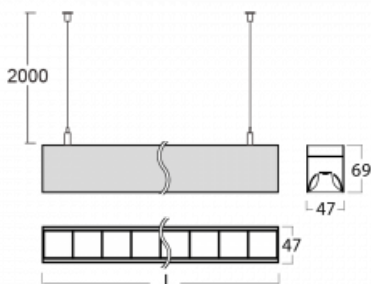

Svítidlo

Lina45

145-5COZ-20GED/840, B

EPD®

Představte si lineární svítidlo, které dokáže uspokojit všechny vaše potřeby: splní UGR, má vysokou účinnost a sestavíte si ho dle svých přání. A navíc skvěle vypadá.

Lina45 nabízí varianty s opálem, mikroprismou i optickou mřížkou, proto bez problému splní jak UGR pod 19 při světelném toku 4300 lm. Je skvělým řešením pro prostory pro náročné vizuální úkoly, protože v některých variantách splňuje dokonce UGR pod 16. Dosahuje také skvělých hodnot účinnosti až 170 lm/W. Nepřímou složku svícení zabezpečí varianta čirého plexi nebo do šířky svítící difusor (batwing distribution), který vytvoří rovnoměrnější osvětlení stropu.

Technický výkres

Typ montáže	Závěsné
Typ vyzařování	Přímé
Tvar svítidla	Lineární
Barva svítidla	Černá
Materiál	Hliník
Životnost	L80/B20 50 000 hodin
Záruka	60 měsíců
Popis svítidla	Svítidlo závěsné
Rozměry	1127 mm × 47 mm × 69 mm
Světelný zdroj	LED MODUL
Druh optiky	Plastová mřížka černá nízké UGR
Světelný tok*	2140 lm ± 10 %
Teplota chromatičnosti	4000 K studená bílá
Měrný výkon	146 lm/W
MacAdam zdroje	3
Index podání barev	80
UGR max. X=4H Y=8H, ρ=70,50,20	16.5
Příkon svítidla	14.7 W ± 10 %
Zapojení svítidla	Stmívatelné DALI
Elektrické napětí	220-240V
Frekvence	50/60Hz