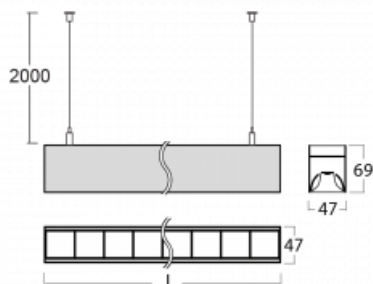

Svítidlo

Lina45

145-5COZ-15GHE/840, S

EPD®

Představte si lineární svítidlo, které dokáže uspokojit všechny vaše potřeby: splní UGR, má vysokou účinnost a sestavíte si ho dle svých přání. A navíc skvěle vypadá.

Lina45 nabízí varianty s opálem, mikroprismou i optickou mřížkou, proto bez problému splní jak UGR pod 19 při světelném toku 4300 lm. Je skvělým řešením pro prostory pro náročné vizuální úkoly, protože v některých variantách splňuje dokonce UGR pod 16. Dosahuje také skvělých hodnot účinnosti až 170 lm/W. Nepřímou složku svícení zabezpečí varianta čirého plexi nebo do šířky svítící difusor (batwing distribution), který vytvoří rovnoměrnější osvětlení stropu.

Technický výkres

Typ montáže	Závěsné
Typ vyzařování	Přímé
Tvar svítidla	Lineární
Barva svítidla	Stříbrná
Materiál	Hliník
Životnost	L80/B20 50 000 hodin
Záruka	5 let
Popis svítidla	Svítidlo závěsné
Rozměry	847 mm × 47 mm × 69 mm
Světelný zdroj	LED MODUL
Druh optiky	Plastová mřížka černá nízké UGR
Světelný tok*	3380 lm
Teplota chromatičnosti	4000 K studená bílá
Měrný výkon	140 lm/W
MacAdam zdroje	3
Index podání barev	80
UGR max. X=4H Y=8H, ρ=70,50,20	19.1
Příkon svítidla*	24.1 W
Zapojení svítidla	ON/OFF
Elektrické napětí	220-240V
Frekvence	50/60Hz