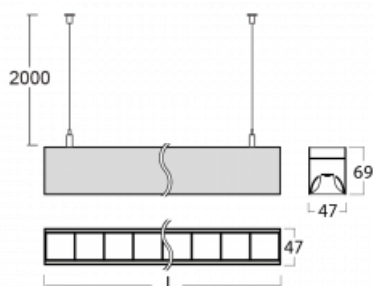

Svítidlo

Lina45

145-5COZ-15GHE/830, W

EPD®

Představte si lineární svítidlo, které dokáže uspokojit všechny vaše potřeby: splní UGR, má vysokou účinnost a sestavíte si ho dle svých přání. A navíc skvěle vypadá.

Lina45 nabízí varianty s opálem, mikroprismou i optickou mřížkou, proto bez problému splní jak UGR pod 19 při světelném toku 4300 lm. Je skvělým řešením pro prostory pro náročné vizuální úkoly, protože v některých variantách splňuje dokonce UGR pod 16. Dosahuje také skvělých hodnot účinnosti až 170 lm/W. Nepřímou složku svícení zabezpečí varianta čirého plexi nebo do šířky svítící difusor (batwing distribution), který vytvoří rovnoměrnější osvětlení stropu.

Technický výkres

Typ montáže	Závěsné
Typ vyzařování	Přímé
Tvar svítidla	Lineární
Barva svítidla	Bílá
Materiál	Hliník
Životnost	L80/B20 50 000 hodin
Záruka	60 měsíců
Popis svítidla	Svítidlo závěsné
Rozměry	847 mm × 47 mm × 69 mm
Světelný zdroj	LED MODUL
Druh optiky	Plastová mřížka černá nízké UGR
Světelný tok*	3240 lm ± 10 %
Teplota chromatičnosti	3000 K teplá bílá
Měrný výkon	134 lm/W
MacAdam zdroje	3
Index podání barev	80
UGR max. X=4H Y=8H, ρ=70,50,20	18.9
Příkon svítidla	24.1 W ± 10 %
Zapojení svítidla	Předřadník nestmívatelný
Elektrické napětí	220-240V
Frekvence	50/60Hz