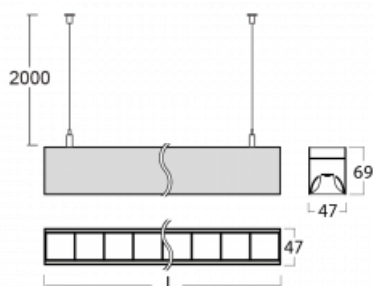

# Lina45

145-5COZ-15GHE/830, S

EPD®

Představte si lineární svítidlo, které dokáže uspokojit všechny vaše potřeby: splní UGR, má vysokou účinnost a sestavíte si ho dle svých přání. A navíc skvěle vypadá.

Lina45 nabízí varianty s opálem, mikroprismou i optickou mřížkou, proto bez problému splní jak UGR pod 19 při světelném toku 4300 lm. Je skvělým řešením pro prostory pro náročné vizuální úkoly, protože v některých variantách splňuje dokonce UGR pod 16. Dosahuje také skvělých hodnot účinnosti až 170 lm/W. Nepřímou složku svícení zabezpečí varianta čirého plexi nebo do šířky svítící difusor (batwing distribution), který vytvoří rovnoměrnější osvětlení stropu.

## Technický výkres

Typ montáže	Závěsné
Typ vyzařování	Přímé
Tvar svítidla	Lineární
Barva svítidla	Stříbrná
Materiál	Hliník
Životnost	L80/B20 50 000 hodin
Záruka	60 měsíců
Popis svítidla	Svítidlo závěsné
Rozměry	847 mm × 47 mm × 69 mm
Světelný zdroj	LED MODUL
Druh optiky	Plastová mřížka černá nízké UGR
Světelný tok*	3240 lm ± 10 %
Teplota chromatičnosti	3000 K teplá bílá
Měrný výkon	134 lm/W
MacAdam zdroje	3
Index podání barev	80
UGR max. X=4H Y=8H, ρ=70,50,20	18.9
Příkon svítidla	24.1 W ± 10 %
Zapojení svítidla	Předřadník nestmívatelný
Elektrické napětí	220-240V
Frekvence	50/60Hz