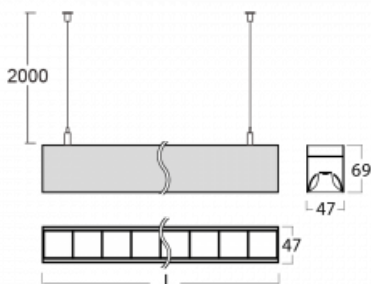

Svítidlo

Lina45

145-5COZ-15GGE/840, B

EPD®

Představte si lineární svítidlo, které dokáže uspokojit všechny vaše potřeby: splní UGR, má vysokou účinnost a sestavíte si ho dle svých přání. A navíc skvěle vypadá.

Lina45 nabízí varianty s opálem, mikroprismou i optickou mřížkou, proto bez problému splní jak UGR pod 19 při světelném toku 4300 lm. Je skvělým řešením pro prostory pro náročné vizuální úkoly, protože v některých variantách splňuje dokonce UGR pod 16. Dosahuje také skvělých hodnot účinnosti až 170 lm/W. Nepřímou složku svícení zabezpečí varianta čirého plexi nebo do šířky svítící difusor (batwing distribution), který vytvoří rovnoměrnější osvětlení stropu.

Technický výkres

Typ montáže	Závěsné
Typ vyzařování	Přímé
Tvar svítidla	Lineární
Barva svítidla	Černá
Materiál	Hliník
Životnost	L80/B20 50 000 hodin
Záruka	60 měsíců
Popis svítidla	Svítidlo závěsné
Rozměry	847 mm × 47 mm × 69 mm
Světelný zdroj	LED MODUL
Druh optiky	Plastová mřížka černá nízké UGR
Světelný tok*	2060 lm ± 10 %
Teplota chromatičnosti	4000 K studená bílá
Měrný výkon	142 lm/W
MacAdam zdroje	3
Index podání barev	80
UGR max. X=4H Y=8H, ρ=70,50,20	17.4
Příkon svítidla	14.5 W ± 10 %
Zapojení svítidla	Předřadník nestmívatelný
Elektrické napětí	220-240V
Frekvence	50/60Hz