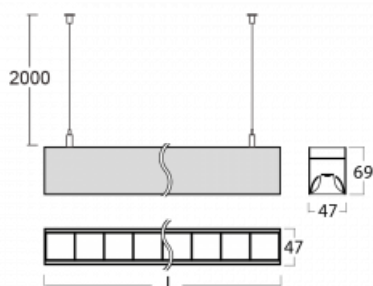

Svítidlo

Lina45

145-5COZ-15GGE/840, B

EPD®

Představte si lineární svítidlo, které dokáže uspokojit všechny vaše potřeby: splní UGR, má vysokou účinnost a sestavíte si ho dle svých přání. A navíc skvěle vypadá.

Lina45 nabízí varianty s opálem, mikroprismou i optickou mřížkou, proto bez problému splní jak UGR pod 19 při světelném toku 4300 lm. Je skvělým řešením pro prostory pro náročné vizuální úkoly, protože v některých variantách splňuje dokonce UGR pod 16. Dosahuje také skvělých hodnot účinnosti až 170 lm/W. Nepřímou složku svícení zabezpečí varianta čírého plexi nebo do šířky svítící difusor (batwing distribution), který vytvoří rovnoměrnější osvětlení stropu.

Technický výkres

Typ montáže	Závěsné
Typ vyzařování	Přímé
Tvar svítidla	Lineární
Barva svítidla	Černá
Materiál	Hliník
Životnost	L80/B20 50 000 hodin
Záruka	5 let
Popis svítidla	Svítidlo závěsné
Rozměry	847 mm × 47 mm × 69 mm
Světelný zdroj	LED MODUL
Druh optiky	Plastová mřížka černá nízké UGR
Světelný tok*	2060 lm
Teplota chromatičnosti	4000 K studená bílá
Měrný výkon	142 lm/W
MacAdam zdroje	3
Index podání barev	80
UGR max. X=4H Y=8H, ρ=70,50,20	17.4
Příkon svítidla*	14.5 W
Zapojení svítidla	ON/OFF
Elektrické napětí	220-240V
Frekvence	50/60Hz