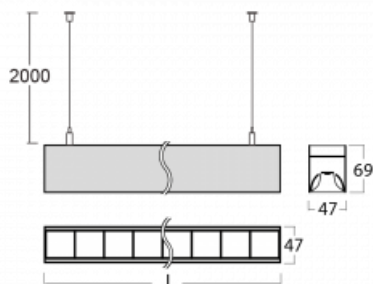

Svítidlo

Lina45

145-5COZ-15GGE/830, W

EPD®

Představte si lineární svítidlo, které dokáže uspokojit všechny vaše potřeby: splní UGR, má vysokou účinnost a sestavíte si ho dle svých přání. A navíc skvěle vypadá.

Lina45 nabízí varianty s opálem, mikroprismou i optickou mřížkou, proto bez problému splní jak UGR pod 19 při světelném toku 4300 lm. Je skvělým řešením pro prostory pro náročné vizuální úkoly, protože v některých variantách splňuje dokonce UGR pod 16. Dosahuje také skvělých hodnot účinnosti až 170 lm/W. Nepřímou složku svícení zabezpečí varianta čirého plexi nebo do šířky svítící difusor (batwing distribution), který vytvoří rovnoměrnější osvětlení stropu.

Technický výkres

Typ montáže	Závěsné
Typ vyzařování	Přímé
Tvar svítidla	Lineární
Barva svítidla	Bílá
Materiál	Hliník
Životnost	L80/B20 50 000 hodin
Záruka	5 let
Popis svítidla	Svítidlo závěsné
Rozměry	847 mm × 47 mm × 69 mm
Světelný zdroj	LED MODUL
Druh optiky	Plastová mřížka černá nízké UGR
Světelný tok*	1970 lm
Teplota chromatičnosti	3000 K teplá bílá
Měrný výkon	136 lm/W
MacAdam zdroje	3
Index podání barev	80
UGR max. X=4H Y=8H, ρ=70,50,20	17.2
Příkon svítidla*	14.5 W
Zapojení svítidla	ON/OFF
Elektrické napětí	220-240V
Frekvence	50/60Hz