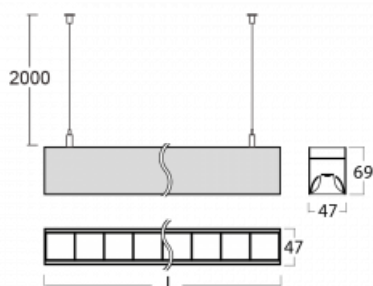

Svítidlo

Lina45

145-5COZ-15GGE/830, S

EPD®

Představte si lineární svítidlo, které dokáže uspokojit všechny vaše potřeby: splní UGR, má vysokou účinnost a sestavíte si ho dle svých přání. A navíc skvěle vypadá.

Lina45 nabízí varianty s opálem, mikroprismou i optickou mřížkou, proto bez problému splní jak UGR pod 19 při světelném toku 4300 lm. Je skvělým řešením pro prostory pro náročné vizuální úkoly, protože v některých variantách splňuje dokonce UGR pod 16. Dosahuje také skvělých hodnot účinnosti až 170 lm/W. Nepřímou složku svícení zabezpečí varianta čirého plexi nebo do šířky svítící difusor (batwing distribution), který vytvoří rovnoměrnější osvětlení stropu.

Technický výkres

Typ montáže	Závěsné
Typ vyzařování	Přímé
Tvar svítidla	Lineární
Barva svítidla	Stříbrná
Materiál	Hliník
Životnost	L80/B20 50 000 hodin
Záruka	60 měsíců
Popis svítidla	Svítidlo závěsné
Rozměry	847 mm × 47 mm × 69 mm
Světelný zdroj	LED MODUL
Druh optiky	Plastová mřížka černá nízké UGR
Světelný tok*	1970 lm ± 10 %
Teplota chromatičnosti	3000 K teplá bílá
Měrný výkon	136 lm/W
MacAdam zdroje	3
Index podání barev	80
UGR max. X=4H Y=8H, ρ=70,50,20	17.2
Příkon svítidla	14.5 W ± 10 %
Zapojení svítidla	Předřadník nestmívatelný
Elektrické napětí	220-240V
Frekvence	50/60Hz